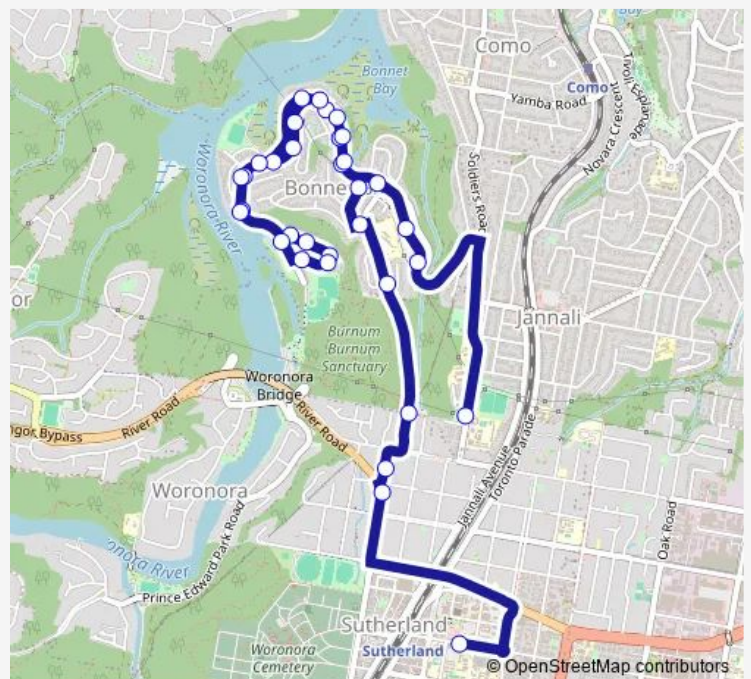

Upper Washington Dr Opp 138

160 Upper Washington Dr

Washington Dr Before Eisenhower PI

Washington Dr After Eisenhower PI

Harrison Av After Washington Dr

31 Harrison Av

Harrison Av At Mckinley Av

Mckinley Av At Harrison Av

Mckinley Av Before Washington Dr

Washington Dr Opp Harrison Av

189 Washington Dr

Washington Dr Before Eisenhower PI

Route schedule

Sutherland Rd Opp Jannali High School — Flora St Before Merton St

Monday	08:06
Tuesday	08:06
Wednesday	08:06
Thursday	08:06
Friday	08:06
Saturday	—
Sunday	—

Route info

Direction: Sutherland Rd Opp Jannali High School

Stops: 33

Trip Duration: 0 hour 28 min

Washington Dr At Coolidge Cres

Washington Dr Before Arthur St

Washington Dr After Arthur St

Washington Dr Opp Truman Av

93 Washington Dr

77 Washington Dr

Fillmore Rd After Washington Dr

Buchanan Av At Tudar Rd

Tudar Rd Opp Jefferson Cres

Tudar Rd Before Sunbury St

Linden St After Sunbury St

Linden St Before Leonay St