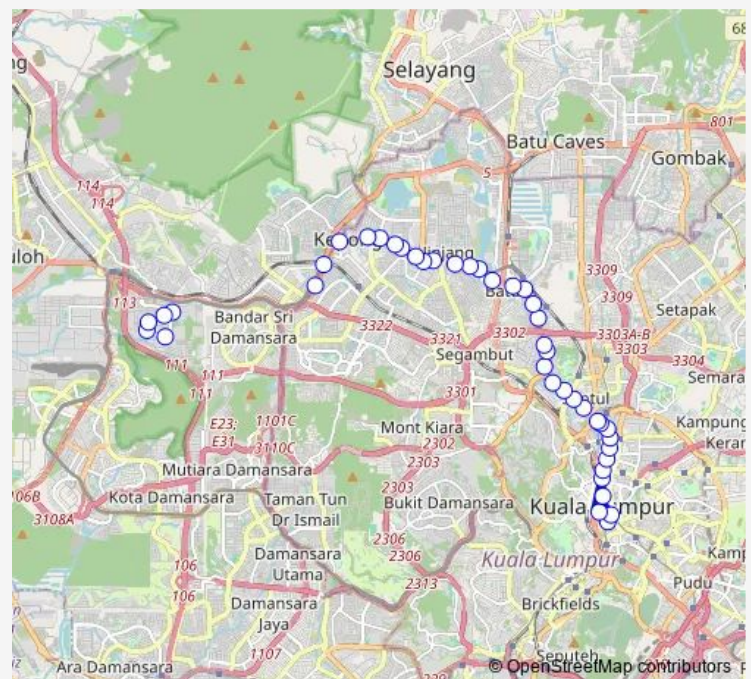

SMK (P) Jalan Ipoh, Jalan Ipoh

Kompleks Mutiara, Jalan Ipoh

Taman Bamboo, Jalan Ipoh

Route schedule

Hsbc, Medan Pasar — Damansara Damai, Terminal Bas, Jalan PJU 10/1

Monday 06:00

Tuesday 06:00

Wednesday 06:00

Thursday 06:00

Friday 06:00

Saturday 06:00

Sunday 06:00

Route info

Direction: Hsbc, Medan Pasar

Stops: 42

Trip Duration: 17 hour 0 min

U8W — Damansara Damai

Kompleks Mikasa, Jalan Ipoh

Wisma Haji Pilus, Jalan Ipoh

Kompleks Sungai Mas, Jalan Ipoh

Hotel Crystal Crown, Jalan Kepong

Wisma TNB (opp.), Jalan Kepong

Pusat Penjaja Jinjang (opp.), Jalan Kepong