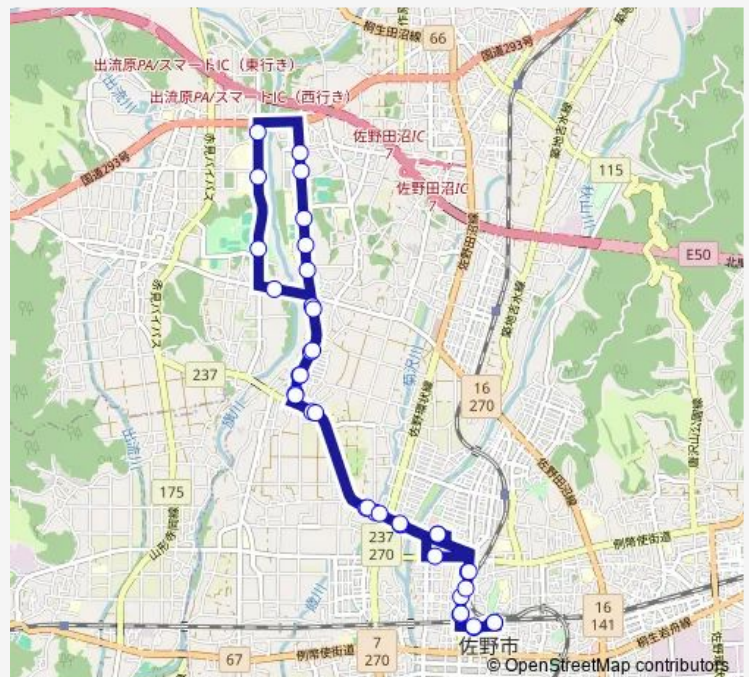

Bus 運動公園循環線 運動公園循環線[3001]

[Go to website](#)

Direction

佐野駅 — 佐野駅

38 stops

[Open route schedule](#)

- 佐野駅
- 伊賀町
- 朝日町
- 佐野高等学校前
- 天神町東
- 厚生病院
- 堀米橋西 (とりせん佐野西店前)
- 菊川町
- 堀米地藏堂
- やすらぎの湯
- 田中正造生家東
- 人丸神社西
- とちのみ学園前
- 石塚町南
- 石塚大橋西
- 運動公園
- 佐野松桜高校
- 赤見中学校入口
- 石塚緑町団地北
- 石塚緑町団地南
- 佐野日大前 (セブンイレブン佐野日大高前店)

Route schedule

佐野駅 — 佐野駅

Monday	07:00-18:35
Tuesday	07:00-18:35
Wednesday	07:00-18:35
Thursday	07:00-18:35
Friday	07:00-18:35
Saturday	07:50-17:30
Sunday	07:50-17:30

Route info

Direction: 佐野駅

Stops: 38

Trip Duration: 0 hour 45 min

■ 運動公園循環線 — 運動公園循環線[3001]

若原公民館入口

スーパーヤマグチ前

石塚町南

とちのみ学園前

人丸神社西

田中正造生家東

やすらぎの湯