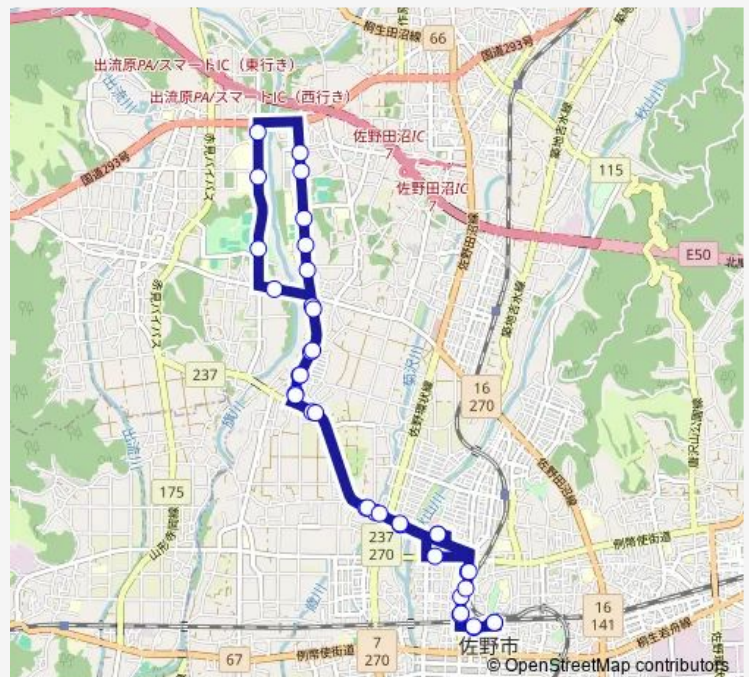

Bus 運動公園循環線 運動公園循環線[3001]

[Go to website](#)

Direction

佐野駅 — 佐野駅

38 stops

[Open route schedule](#)

- 佐野駅
- 伊賀町
- 朝日町
- 佐野高等学校前
- 天神町東
- 厚生病院
- 堀米橋西 (とりせん佐野西店前)
- 菊川町
- 堀米地藏堂
- やすらぎの湯
- 田中正造生家東
- 人丸神社西
- とちのみ学園前
- 石塚町南
- 石塚大橋西
- 運動公園
- 佐野松桜高校
- 赤見中学校入口
- 石塚緑町団地北
- 石塚緑町団地南
- 佐野日大前 (セブンイレブン佐野日大高前店)

Route schedule

佐野駅 — 佐野駅

Monday	07:00-18:35
Tuesday	07:00-18:35
Wednesday	07:00-18:35
Thursday	07:00-18:35
Friday	07:00-18:35
Saturday	07:50-17:30
Sunday	07:50-17:30

Route info

Direction: 佐野駅

Stops: 38

Trip Duration: 0 hour 40 min

■ 運動公園循環線 — 運動公園循環線[3001]

若原公民館入口

スーパーヤマグチ前

石塚町南

とちのみ学園前

人丸神社西

田中正造生家東

やすらぎの湯