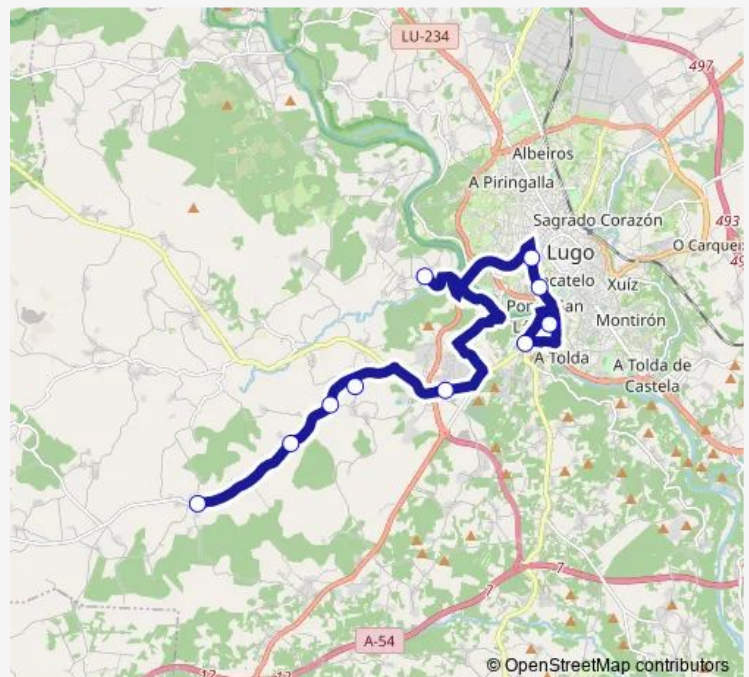

Bus XG890017 Empalme Portomarín-Burgo li

[Go to website](#)**Direction**

Empalme Portomarín — Burgo li

10 stops

[Open route schedule](#)

Empalme Portomarín

Ceip A Ponte

Ronda DO Carme 6-Infobus

Ronda DO Carme 69-Infobus

Orbazai-dársena

Parada BUS Verdilugo

As Cavadas (S.Xoan A.)dár

As Lagoas (dársena)

Seoane

Burgo li

Route schedule

Empalme Portomarín — Burgo li

Monday	15:50
Tuesday	15:50
Wednesday	15:50
Thursday	—
Friday	15:50
Saturday	—
Sunday	—

Route info

Direction: Empalme Portomarín

Stops: 10

Trip Duration: 0 hour 39 min

■ XG890017 — Empalme Portomarín-Burgo li

Direction

Burgo li — Empalme Portomarín

10 stops

[Open route schedule](#)

Burgo li

Seoane

As Lagoas (dársena)

As Cavadas (S.Xoan A.)dár