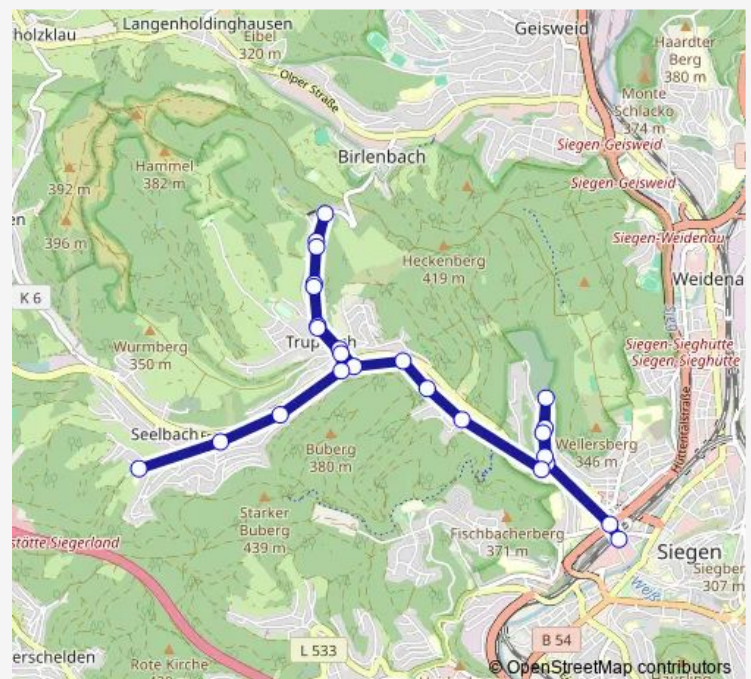

### Route schedule

Seelbach Sonnenhangschule — Siegen ZOB Bstg B

Monday 04:30-22:33

Tuesday 04:30-22:33

Wednesday 04:30-22:33

Thursday 04:30-22:33

Friday 04:30-22:33

Saturday —

### Route info

Direction: Seelbach Sonnenhangschule

Stops: 25

Trip Duration: 0 hour 29 min

■ C117

BusMaps

Siegen Steubenstraße

Siegen Am Kulmberg