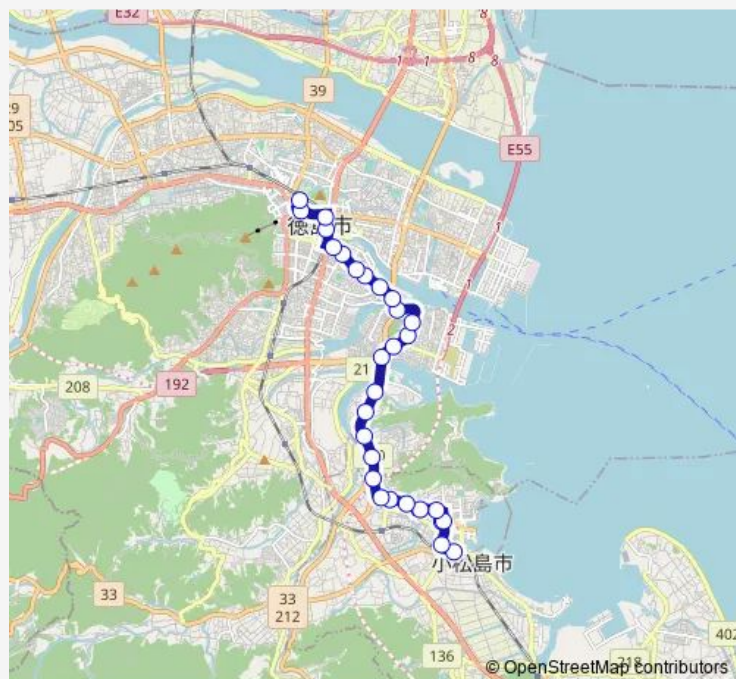

大神子口

論田

論田中

大江橋

新浜

第一病院前

津田二丁目

津田一丁目

Thursday 10:50-14:10

Friday 10:50-14:10

Saturday 10:50

Sunday 10:50

Route info

Direction: 南小松島駅前

Stops: 29

Trip Duration: 0 hour 44 min

81 小松島線

昭和町七丁目

昭和町五丁目

昭和町三丁目

県庁前

中洲町

徳島中央公園・徳島市役所東

八百屋町