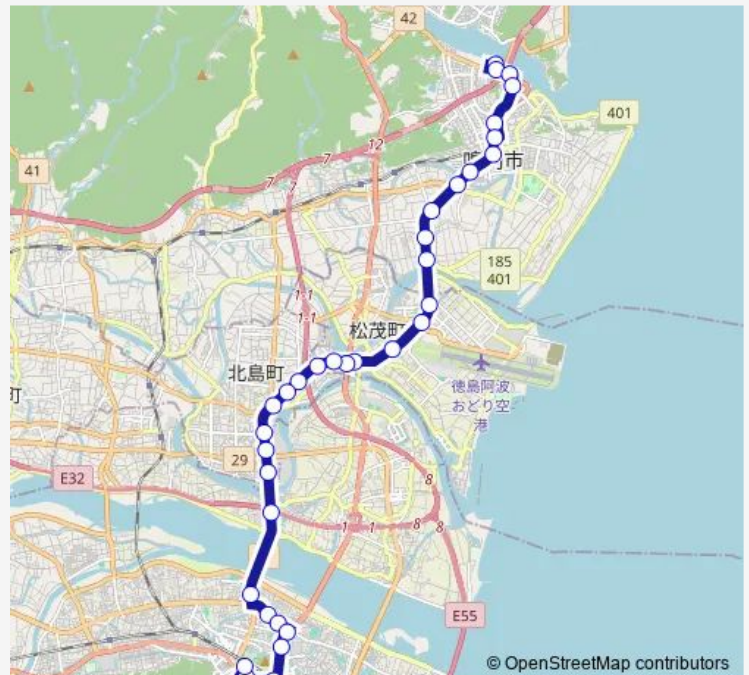

Thursday 06:02-21:02

Friday 06:02-21:02

Saturday 06:37-20:27

Sunday 06:37-20:27

Route info

Direction: ボートレース鳴門

Stops: 34

Trip Duration: 0 hour 50 min

21 鳴門線

BusMaps

老門

東亜合成前

鯛の浜

日清紡前

四国大学前

吉野本町六丁目

中吉野町

助任本町五丁目

市民病院前

徳島大学前

徳島中央公園・裁判所北

八百屋町

徳島駅前（降車専用）

Direction

Trip Duration: 0 hour 44 min

東莞

鳴門市役所前

鳴門郵便局前

鳴門駅前

江岩

高速鳴門バス停前

小鳴門橋