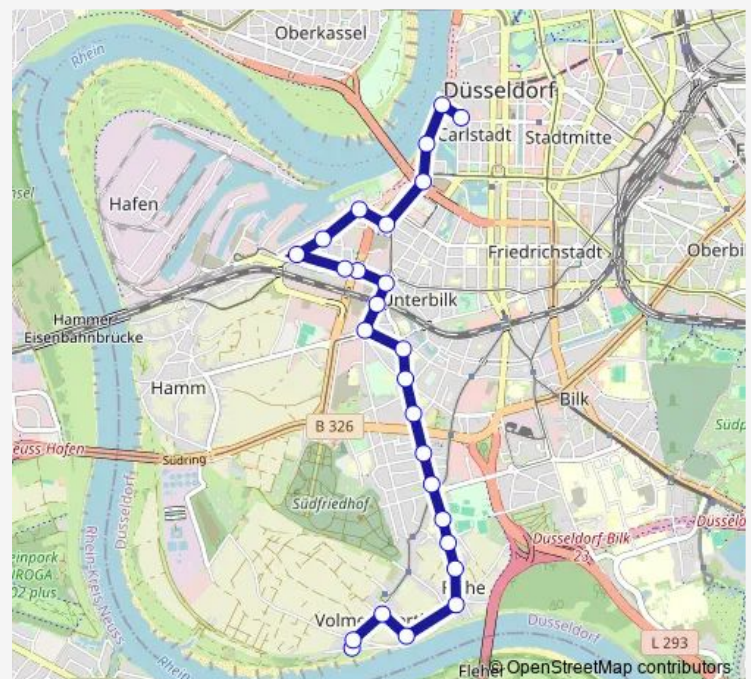

D-Rheinturm

Route schedule

D-Volmerswerther Deich — D-Maxplatz

Monday 06:00-23:03

Tuesday 06:00-23:03

Wednesday 06:00-23:03

Thursday 06:00-23:03

Friday 06:00-23:33

Saturday 09:00-23:33

Sunday 10:58-23:03

Route info

Direction: D-Volmerswerther Deich

Stops: 26

Trip Duration: 0 hour 33 min

D-Stadttor

D-Landtag/Kniebrücke

D-Mannesmannufer

D-Alter Hafen

D-Maxplatz

Direction

D-Franziusstraße — D-Volmerswerther Deich

19 stops

[Open route schedule](#)

D-Franziusstraße

D-Am Scharfenstein

D-Flehe

D-In der Hött

D-Auf dem Rheindamm

Route schedule

D-Maxplatz — D-Volmerswerther Deich

Monday 11:45-22:52

Tuesday 11:45-22:52