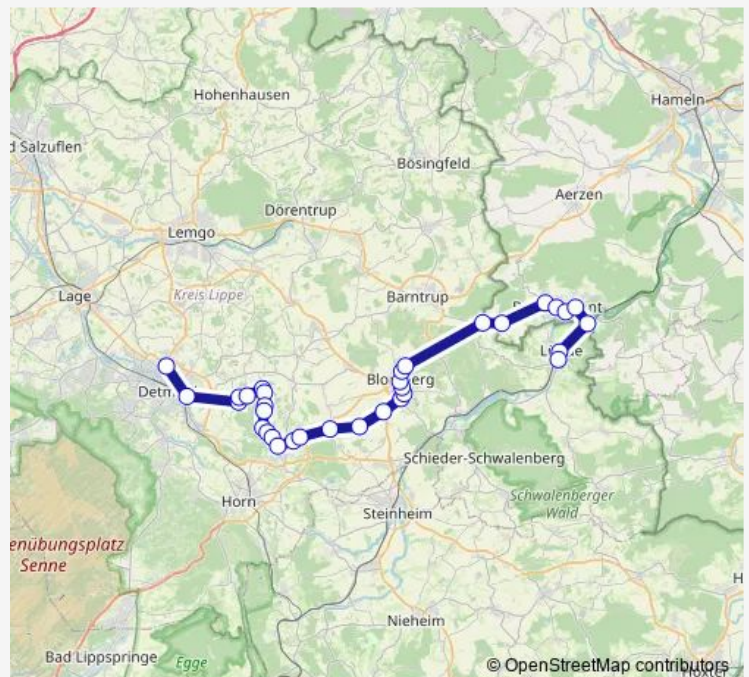

B.P-Holzhausen

Bad Pyrmont, Markt

Bad Pyrmont, Bahnhof

Route schedule

Detmold, Waldorfschule — Bad Pyrmont, Bahnhof

Monday —

Tuesday —

Wednesday 11:40

Thursday —

Friday —

Saturday —

Sunday —

Route info

Direction: Detmold, Waldorfschule

Stops: 15

Trip Duration: 1 hour 5 min

Direction

Lügde, Zu den zwei Linden — Detmold, A-H-F-Schule

33 stops

[Open route schedule](#)

Lügde, Zu den zwei Linden

Lügde, Markt

Bad Pyrmont, Bahnhof

Bad Pyrmont, Oesdorfer Straße

Bad Pyrmont, Markt

Bad Pyrmont, Untere Hauptallee

Emmerstraße

B.P-Holzhausen

B.P-Hagen, Mitte

Blo-Eschenbruch, Graben

Blomberg, Schambrede

Blomberg, Altersheim