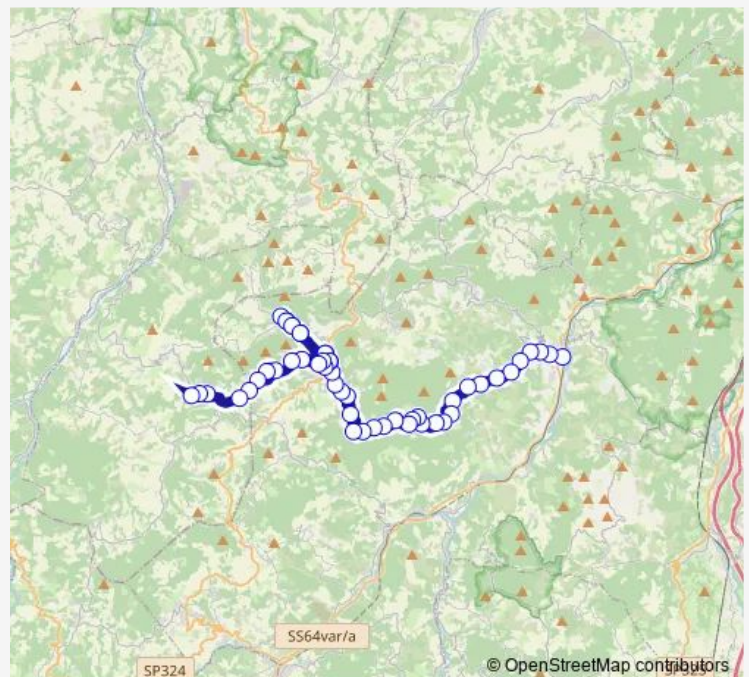

Bus 726 Vergato - Labante - Montese

[Go to website](#)

Direction

Montese — Vergato Terminal

58 stops

[Open route schedule](#)

- Montese
- Montese Mulino
- Montese Officina Torre
- Montese Zona Artigianale
- Montese LA Padulla
- Maioli
- Piani DI Sotto
- Castel D`Aiano Macello
- CA` Mingarino
- Castel D`Aiano Centro Sportivo
- Castel D`Aiano Bivio Maioli
- Castel D`Aiano
- Castel D`Aiano Giardini
- Castel D`Aiano Bivio Croce
- Albereto
- Casa Mulinello
- Faieto
- Casa Fabbro
- Villa D`Aiano
- Casa Fabbro
- Faieto

Route schedule

Montese — Vergato Terminal

Monday	16:45
Tuesday	16:45
Wednesday	16:45
Thursday	16:45
Friday	16:45
Saturday	—
Sunday	—

Route info

Direction: Montese

Stops: 58

Trip Duration: 0 hour 55 min

726 — Vergato - Labante - Montese

Casa Mulinello

Albereto

Castel D`Aiano Bivio Croce

Castel D`Aiano Giardini

Castel D`Aiano

Castel D`Aiano Bivio Maioli

Castel D`Aiano

Castel D`Aiano Giardini

Thursday 14:15-18:10

Friday 14:15-18:10

Saturday 14:15

Sunday —

Route info

Direction: Vergato Terminal

Stops: 51

Trip Duration: 0 hour 50 min