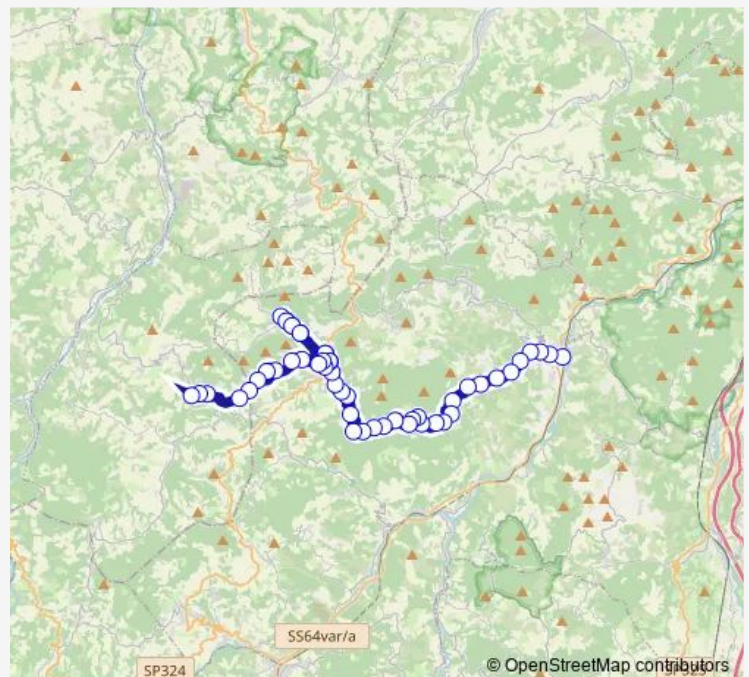

Bus 726 Vergato - Labante - Montese

[Go to website](#)

Direction

Montese — Vergato Terminal

58 stops

[Open route schedule](#)

- Montese
- Montese Mulino
- Montese Officina Torre
- Montese Zona Artigianale
- Montese LA Padulla
- Maioli
- Piani DI Sotto
- Castel D`Aiano Macello
- CA` Mingarino
- Castel D`Aiano Centro Sportivo
- Castel D`Aiano Bivio Maioli
- Castel D`Aiano
- Castel D`Aiano Giardini
- Castel D`Aiano Bivio Croce
- Albereto
- Casa Mulinello
- Faieto
- Casa Fabbro
- Villa D`Aiano
- Casa Fabbro
- Faieto

Route schedule

Montese — Vergato Terminal

Monday	16:45
Tuesday	16:45
Wednesday	16:45
Thursday	16:45
Friday	16:45
Saturday	—
Sunday	—

Route info

Direction: Montese

Stops: 58

Trip Duration: 0 hour 55 min

726 — Vergato - Labante - Montese

Casa Mulinello

Albereto

Castel D`Aiano Bivio Croce

Castel D`Aiano Giardini

Castel D`Aiano

Castel D`Aiano Bivio Maioli

Castel D`Aiano

Castel D`Aiano Giardini

Thursday 14:15-18:10

Friday 14:15-18:10

Saturday 14:15

Sunday —

Route info

Direction: Vergato Terminal

Stops: 51

Trip Duration: 0 hour 50 min