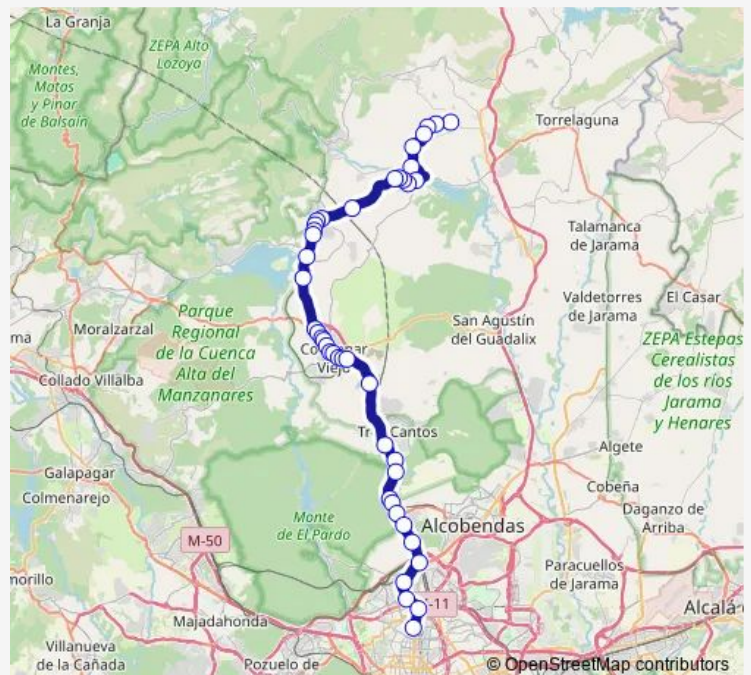

## Direction

EGIDO-PARQUE GUILLERMO RUBIO — Intercambiador DE Plaza Castilla

37 stops

[Open route schedule](#)

- EGIDO-PARQUE GUILLERMO RUBIO
- PRADO PANETES-COLEGIO
- AV.ALEJANDRO RUBIO-ERAS DE ARRIBA
- AV.ALEJANDRO RUBIO-CALERIZA
- CTRA.M608-URB.LAS CUMBRES
- CTRA.M608-LOS PINAREJOS
- CTRA.M608-LOS CERRILLOS
- CTRA.M608-INSTITUTO
- AV.VÍCTIMAS DEL TERRORISMO-CALVO SOTELO
- AV.VÍCTIMAS DEL TERRORISMO-DESACERAL
- AV.VÍCTIMAS DEL TERRORISMO-POLIDEPORTIVO
- CTRA.M862-LA GAMONOSA
- CTRA.M609-CENTRO PENITENCIARIO
- CTRA.MIRAFLORES-CAMPAMENTO SAN PEDRO
- CTRA.MIRAFLORES-AV.PUENTE MANZANARES
- MADRID-COLONIA SANTA LUCÍA
- CTRA.MIRAFLORES-LOS ARCOS
- CORREDERA-LOS FRAILES
- SAN SEBASTIÁN-SANZ ROSA
- AV.LIBERTAD-ESTACIÓN DE SERVICIO
- AV.LIBERTAD-ERMITA

## Route schedule

EGIDO-PARQUE GUILLERMO RUBIO — Intercambiador DE Plaza Castilla

Monday	00:00-21:30
Tuesday	00:00-21:30
Wednesday	00:00-21:30
Thursday	00:00-21:30
Friday	00:00-21:30
Saturday	00:00-21:30
Sunday	00:00-21:30

## Route info

Direction: EGIDO-PARQUE GUILLERMO RUBIO

Stops: 37

Trip Duration: 0 hour 56 min

AV.LIBERTAD-C.C.EL VENTANAL

AV.LIBERTAD-POL.IND.LA MINA

CTRA.M607-DEPURADORA

CTRA.M607-EST.TRES CANTOS

CTRA.M607-PUENTE SUR

CTRA.M607-CEMENTERIO LA PAZ

CTRA.M607-EST.EL GOLOSO

CTRA.M607-EL GOLOSO

CTRA.M607-CRUCES CTRA.ALCOBENDAS

CTRA.M607-UNIV.AUTÓNOMA

CTRA.M607-CIUDAD ESCOLAR

CTRA.COLMENAR VIEJO-ACADEMIA ARTILLERÍA