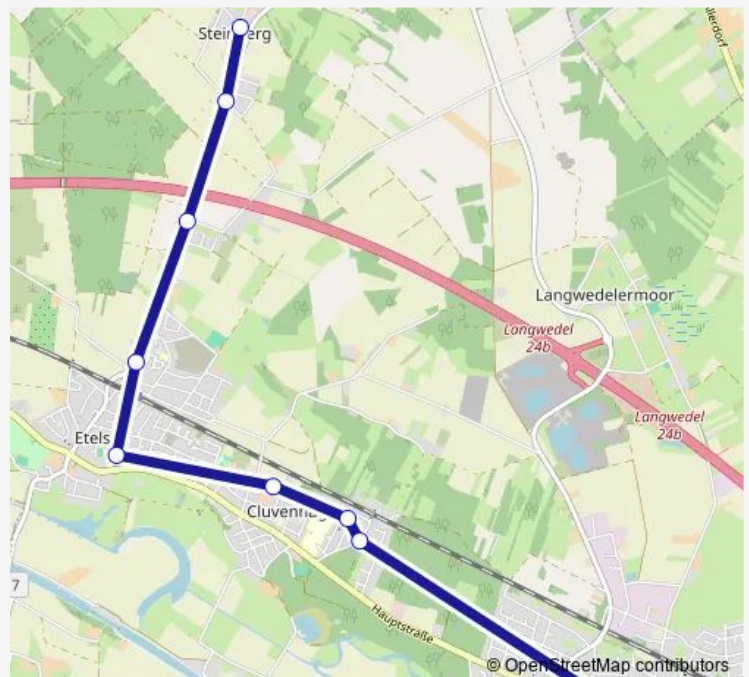

Direction

Etelsen Schule — Cluvenhagen Waldstraße

4 stops

[Open route schedule](#)

Etelsen Schule

Cluvenhagen Hustedt

Cluvenhagen Luttermann

Cluvenhagen Waldstraße

Route schedule

Etelsen Schule — Cluvenhagen Waldstraße

Monday 11:35-13:35

Tuesday 11:35-13:35

Wednesday 11:35-13:35

Thursday 11:35-13:35

Friday 11:35-13:35

Saturday —

Sunday —

Route info

Direction: Etelsen Schule

Stops: 4

Trip Duration: 0 hour 7 min

Direction

Langwedel(Kr Verden)-Daverden Schule — Steinberg(Langwedel) Schützenstraße

9 stops

[Open route schedule](#)

Langwedel(Kr Verden)-Daverden Schule

Cluvenhagen Waldstraße

Cluvenhagen Luttermann

Cluvenhagen Hustedt

Etelsen Schule

Etelsen Gabundstraße

Langwedel-Giersberg