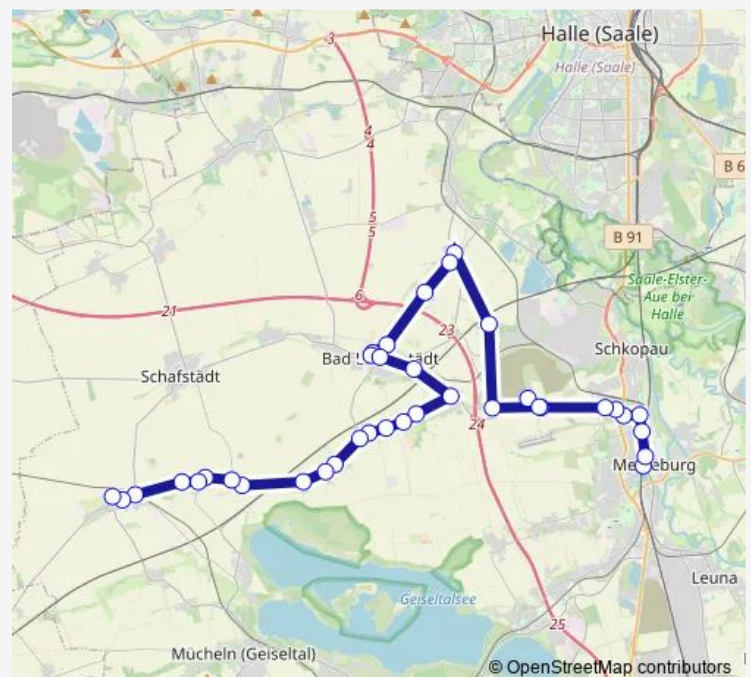

### Direction

Merseburg, Zob — Langeneichstädt, Schule

37 stops

[Open route schedule](#)

Merseburg, Zob

Merseburg, Stadtbibliothek

Merseburg, Nord, Denkmalhof

Merseburg, Nord, Triebelstr.

Milzau, Milzauer Str.

### Route schedule

Merseburg, Zob — Langeneichstädt, Schule

Monday 06:00-18:55

Tuesday 06:00-18:55

Wednesday 06:00-18:55

Thursday 06:00-18:55

Friday 06:00-18:55

Saturday 06:50-11:35

### Route info

Direction: Merseburg, Zob

Stops: 37

Trip Duration: 1 hour 18 min

Unterkriegstedt (Milzau)

Burgstaden

Schadendorf (Milzau)

Klein Gräfendorf (Milzau)