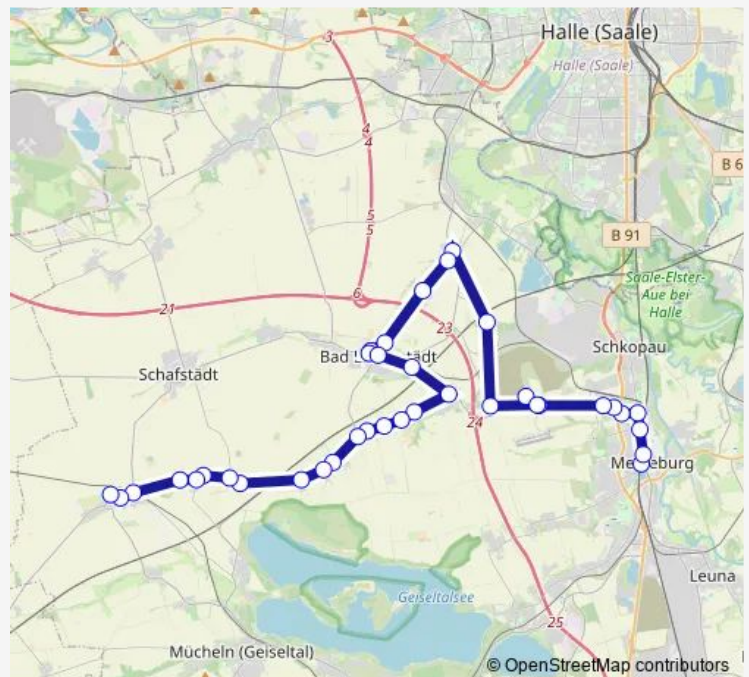

Merseburg, Kaufland

Route schedule

Langeneichstädt, Schule — Merseburg, Zob

Monday 08:55-17:51

Tuesday 08:55-17:51

Wednesday 08:55-17:51

Thursday 08:55-17:51

Friday 08:55-17:51

Saturday —

Sunday —

Route info

Direction: Langeneichstädt, Schule

Stops: 27

Trip Duration: 0 hour 49 min

Merseburg, Gewerbegebiet Nord

Merseburg, Merse-Center

Merseburg, Nord, Triebelstr.

Merseburg, Nord, Denkmalhof

Merseburg, Stadtbibliothek

Merseburg, Zob

Direction

Merseburg, Zob — Langeneichstädt, Schule

35 stops

[Open route schedule](#)