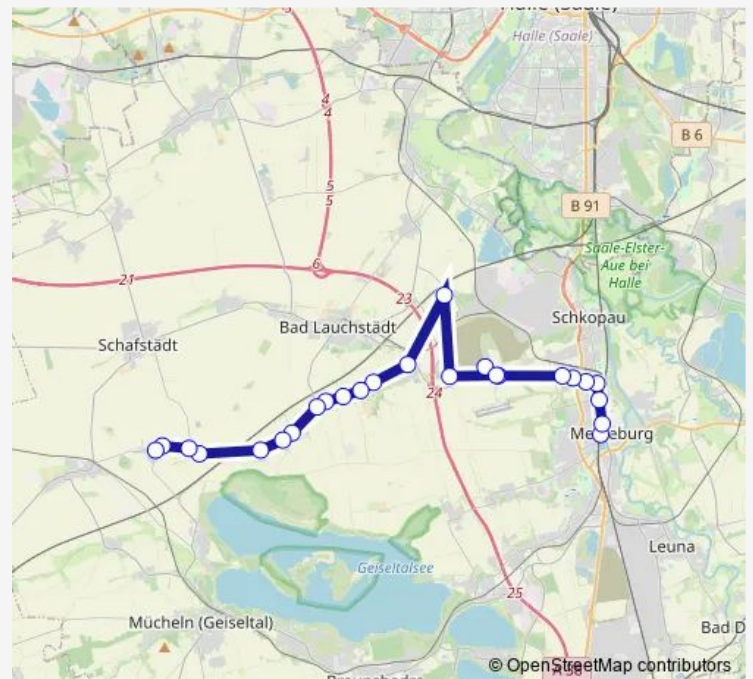

Direction

Bad Lauchstädt, Am Schloss — Dörstewitz (Knapendorf)

2 stops

[Open route schedule](#)

Bad Lauchstädt, Am Schloss

Dörstewitz (Knapendorf)

Route schedule

Bad Lauchstädt, Am Schloss — Dörstewitz (Knapendorf)

Monday	12:40
Tuesday	12:40
Wednesday	12:40
Thursday	12:40
Friday	12:40
Saturday	—
Sunday	—

Route info

Direction: Bad Lauchstädt, Am Schloss

Stops: 2

Trip Duration: 0 hour 10 min

Direction

Merseburg, Albrecht-Dürer-Str. — Delitz am Berge, Gartenstr.

12 stops

[Open route schedule](#)

Merseburg, Albrecht-Dürer-Str.

Merseburg, Zob

Merseburg, Hälterstr.

Merseburg, Nord, Denkmalhof

Merseburg, Nord, Triebelstr.

Merseburg, Merse-Center

Direction: Merseburg, Albrecht-Dürer-Str.

Stops: 12

Trip Duration: 0 hour 36 min

Direction

Dörstewitz (Knapendorf) — Merseburg, Zob

10 stops

[Open route schedule](#)

Dörstewitz (Knapendorf)