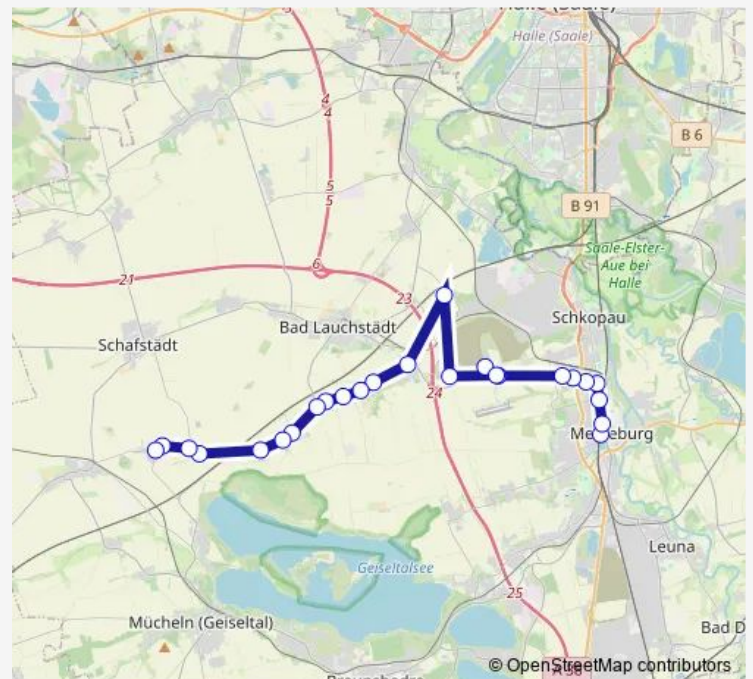

Direction

Bad Lauchstädt, Am Schloss — Dörstewitz (Knapendorf)

2 stops

[Open route schedule](#)

Bad Lauchstädt, Am Schloss

Dörstewitz (Knapendorf)

Route schedule

Bad Lauchstädt, Am Schloss — Dörstewitz (Knapendorf)

Monday	12:40
Tuesday	12:40
Wednesday	12:40
Thursday	12:40
Friday	12:40
Saturday	—
Sunday	—

Route info

Direction: Bad Lauchstädt, Am Schloss

Stops: 2

Trip Duration: 0 hour 10 min

Direction

Merseburg, Albrecht-Dürer-Str. — Delitz am Berge, Gartenstr.

12 stops

[Open route schedule](#)

Merseburg, Albrecht-Dürer-Str.

Merseburg, Zob

Merseburg, Hälterstr.

Merseburg, Nord, Denkmalhof

Merseburg, Nord, Triebelstr.

Merseburg, Merse-Center

Direction: Merseburg, Albrecht-Dürer-Str.

Stops: 12

Trip Duration: 0 hour 36 min

Direction

Dörstewitz (Knapendorf) — Merseburg, Zob

10 stops

[Open route schedule](#)

Dörstewitz (Knapendorf)