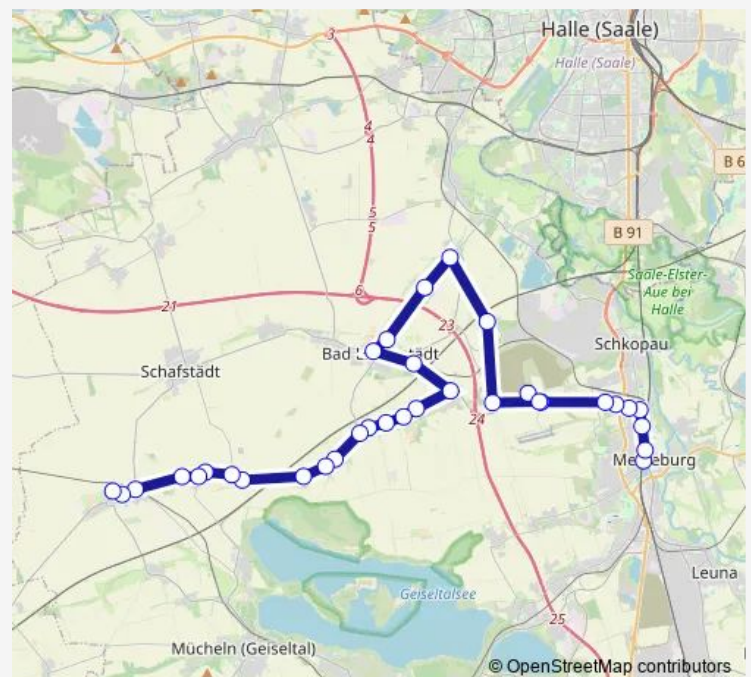

Schmirma (Öchlitz)

Öchlitz

Langeneichstädt, Kita

Langeneichstädt, Schule

Langeneichstädt, Querstr.

Langeneichstädt, Barnstädter Weg

Oberwünsch, Schwarzeiche

Oberwünsch

Oberwünsch, Kindergarten

Niederwünsch, Mitte

Route schedule

Mücheln (Geiseltal), Arthur-Scheibner-Str. — Niederwünsch, Mitte

Monday	12:15
Tuesday	12:15
Wednesday	12:15
Thursday	12:15
Friday	12:15
Saturday	—
Sunday	—

Route info

Direction: Mücheln (Geiseltal), Arthur-Scheibner-Str.

Stops: 20

Trip Duration: 0 hour 41 min

Direction

Langeneichstädt, Schule — Merseburg, Zob

26 stops

[Open route schedule](#)