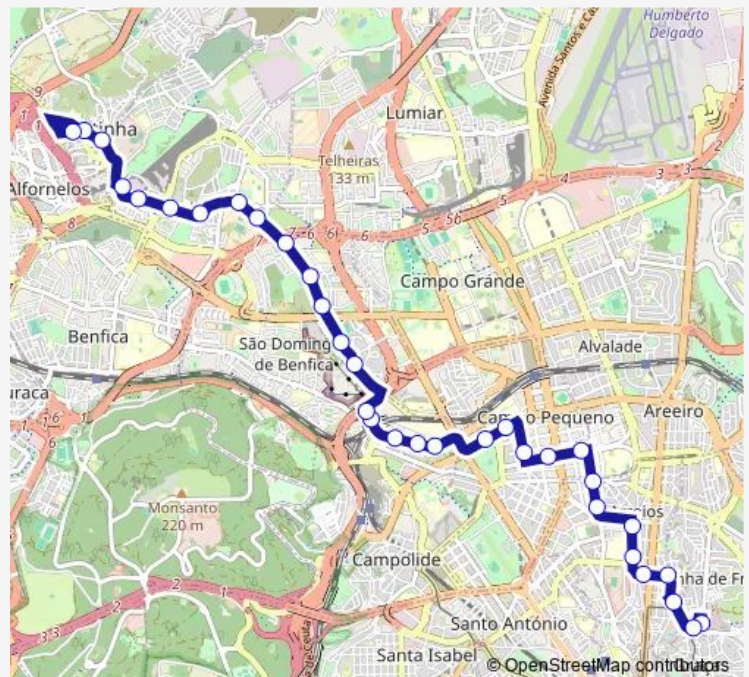

Thursday 00:15-23:45

Friday 00:15-23:45

Saturday 00:15-23:45

Sunday 00:15-23:45

Route info

Direction: Pontinha Centro

Stops: 32

Trip Duration: 0 hour 49 min

726 — Sapadores - Pontinha Centro

Av. Visconde Valmor

Av. Marquês Tomar

Av. Duque D'Ávila

Arco Cego

Estefânia

Jardim Constantino

R. José Estêvão