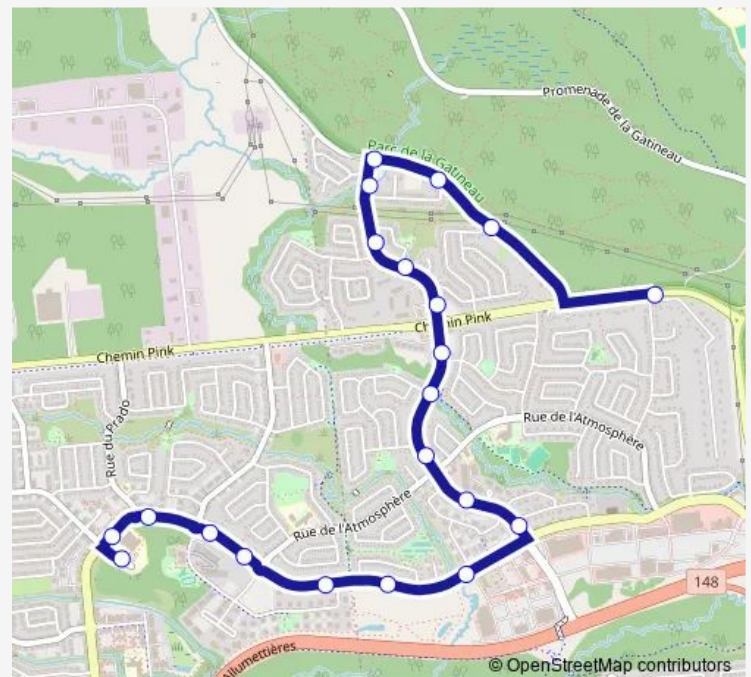

Bus 726 LE Plateau/DE LA Cité

[Go to website](#)

Direction

École DE LA Cité — Pink/de la Sapinière

21 stops

[Open route schedule](#)

École DE LA Cité

du Plateau/de l'Amérique-Française

du Plateau/du Prado

Plateau/Europe

DU Plateau/de L'Atmosphère

du Plateau/de Bruxelles

du Plateau/de l'Automne

du Plateau/du Cumulus

des Grives/du Plateau

des Grives/de l'Horizon

des Grives/de l'Atmosphère

des Grives/de l'ARC-EN-Ciel

des Grives/du Cosmos

des Grives/Pink

des Grives/du Shamal

des Grives/de la Vaudaire

des Grives/Zephyr

Arrêt DE Courtoisie Montagne/des Grives

de la Montagne/du Chinook

de la Montagne/de la Brise

Pink/de la Sapinière

Route schedule

École DE LA Cité — Pink/de la Sapinière

Monday	15:15
Tuesday	15:15
Wednesday	15:15
Thursday	15:15
Friday	15:15
Saturday	—
Sunday	—

Route info

Direction: École DE LA Cité

Stops: 21

Trip Duration: 0 hour 21 min

726 — LE Plateau/DE LA Cité

BusMaps