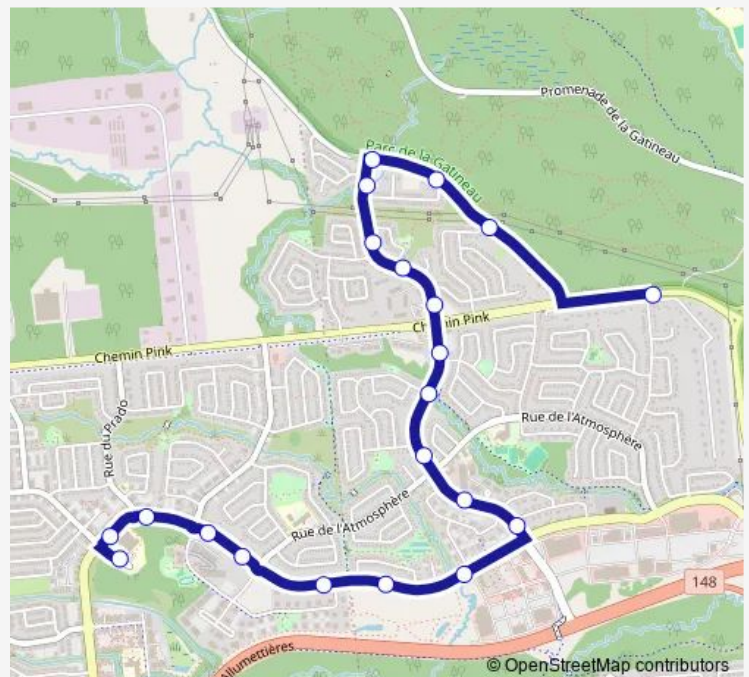

Bus 726 LE Plateau/DE LA Cité

[Go to website](#)

Direction

École DE LA Cité — Pink/de la Sapinière

21 stops

[Open route schedule](#)

École DE LA Cité

du Plateau/de l'Amérique-Française

du Plateau/du Prado

Plateau/Europe

DU Plateau/de L'Atmosphère

du Plateau/de Bruxelles

du Plateau/de l'Automne

du Plateau/du Cumulus

des Grives/du Plateau

des Grives/de l'Horizon

des Grives/de l'Atmosphère

des Grives/de l'ARC-EN-Ciel

des Grives/du Cosmos

des Grives/Pink

des Grives/du Shamal

des Grives/de la Vaudaire

des Grives/Zephyr

Arrêt DE Courtoisie Montagne/des Grives

de la Montagne/du Chinook

de la Montagne/de la Brise

Pink/de la Sapinière

Route schedule

École DE LA Cité — Pink/de la Sapinière

Monday	15:15
Tuesday	15:15
Wednesday	15:15
Thursday	15:15
Friday	15:15
Saturday	—
Sunday	—

Route info

Direction: École DE LA Cité

Stops: 21

Trip Duration: 0 hour 21 min

726 — LE Plateau/DE LA Cité

BusMaps