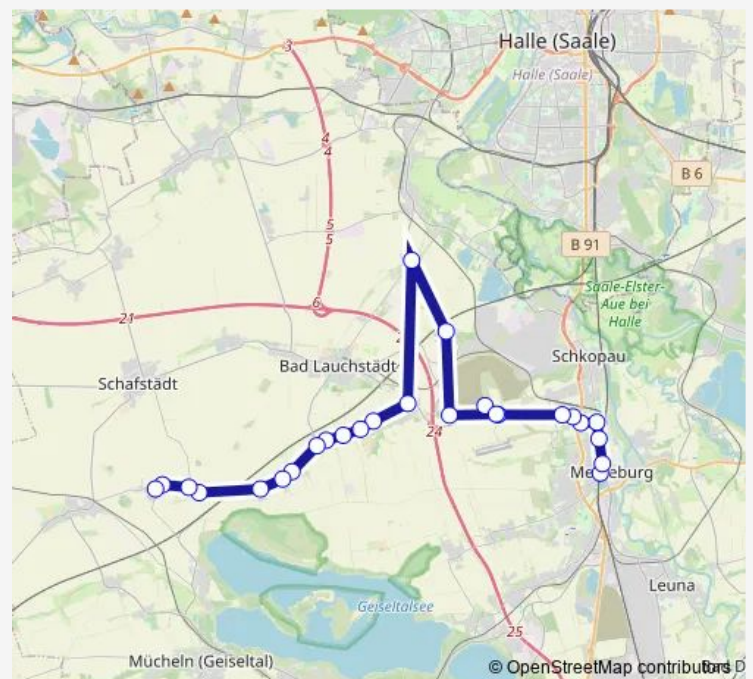

### Route schedule

Oberwünsch — Merseburg, Zob

Monday	06:00
Tuesday	06:00
Wednesday	06:00
Thursday	06:00
Friday	06:00
Saturday	17:35
Sunday	12:35-17:35

### Route info

Direction: Oberwünsch

Stops: 27

Trip Duration: 0 hour 57 min

726

BusMaps

Knapendorf

Merseburg, Gewerbegebiet Nord

Merseburg, Nord, Triebelstr.

Merseburg, Nord, Denkmalhof

Merseburg, Stadtbibliothek

Merseburg, Zob

## Direction

Merseburg, Zob — Oberwünsch

26 stops

[Open route schedule](#)

Merseburg, Zob

Merseburg, Stadtbibliothek

Merseburg, Nord, Denkmalhof

Merseburg, Nord, Triebelstr.