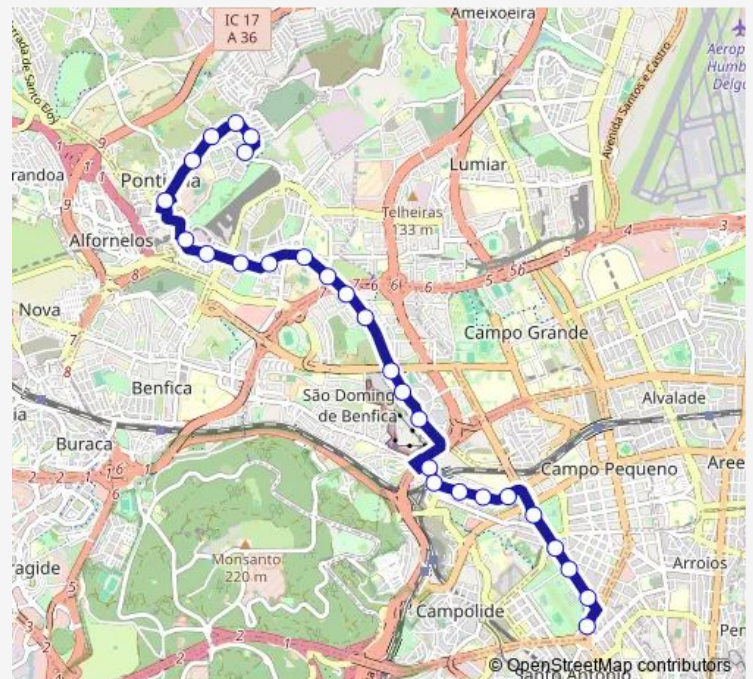

Thursday 05:25

Friday 05:25

Saturday 05:25

Sunday 05:25

Route info

Direction: S. Sebastião

Stops: 24

Trip Duration: 0 hour 18 min

726 — Av. António Augusto Aguiar - Estr. Militar (Escorpiões)

BusMaps

Serra Luz

R. Rio Tejo

B. Padre Cruz

Direction

B. Padre Cruz — S. Sebastião

24 stops