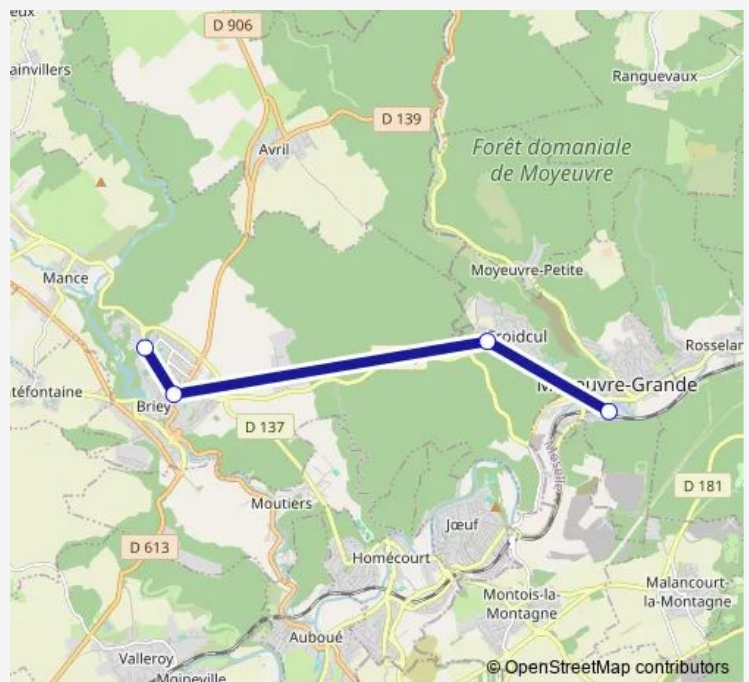

Regional Coach Service 54S281 Moyeuvre-Briey

[Go to website](#)

Direction

VAL DE Briey - VAL DE Briey Hôpital Maillot/ L.Bertrand
 — Moyeuvre-Grande - Moyeuvre-Grande Gare Sncf

4 stops

[Open route schedule](#)

VAL DE Briey - VAL DE Briey Hôpital Maillot/ L.Bertrand

VAL DE Briey - VAL DE Briey Raymond Mondon

Moyeuvre-Grande - Moyeuvre-Grande Froidcul - Eglise

Moyeuvre-Grande - Moyeuvre-Grande Gare Sncf

Route schedule

VAL DE Briey - VAL DE Briey Hôpital Maillot/ L.Bertrand
 — Moyeuvre-Grande - Moyeuvre-Grande Gare Sncf

Monday	17:05
Tuesday	17:05
Wednesday	12:05-17:05
Thursday	17:05
Friday	17:05
Saturday	—
Sunday	—

Route info

Direction: VAL DE Briey - VAL DE Briey Hôpital Maillot/ L.Bertrand

Stops: 4

Trip Duration: 0 hour 23 min

54S281 — Moyeuvre-Briey

Direction

Moyeuivre-Grande - Moyeuivre-Grande Gare SnCF — VAL DE Briey - VAL DE Briey Raymond Mondon