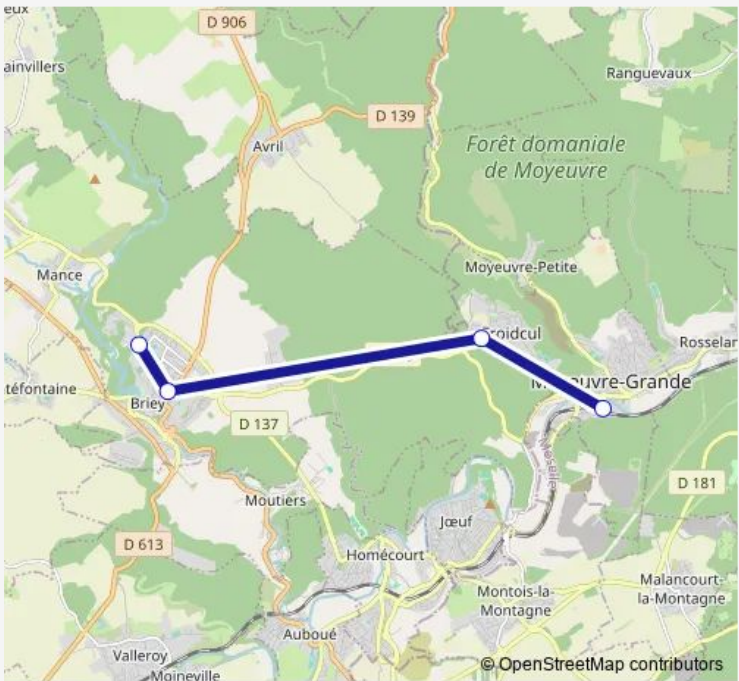

Regional Coach Service 54s281 Moyeuvre-Grande / VAL DE Briey

[Go to website](#)

Direction
 VAL DE Briey - VAL DE Briey Hôpital Maillot/ L.Bertrand
 — Moyeuvre-Grande - Moyeuvre-Grande Gare Sncf

4 stops

[Open route schedule](#)

- VAL DE Briey - VAL DE Briey Hôpital Maillot/ L.Bertrand
- VAL DE Briey - VAL DE Briey Raymond Mondon
- Moyeuvre-Grande - Moyeuvre-Grande Froidcul - Eglise
- Moyeuvre-Grande - Moyeuvre-Grande Gare Sncf

Route schedule

VAL DE Briey - VAL DE Briey Hôpital Maillot/ L.Bertrand
 — Moyeuvre-Grande - Moyeuvre-Grande Gare Sncf

Monday	17:05
Tuesday	17:05
Wednesday	12:05-17:05
Thursday	17:05
Friday	17:05
Saturday	—
Sunday	—

Route info

Direction: VAL DE Briey - VAL DE Briey Hôpital Maillot/ L.Bertrand

Stops: 4

Trip Duration: 0 hour 23 min

Direction

Moyeuivre-Grande - Moyeuivre-Grande Gare SnCF — VAL DE Briey - VAL DE Briey Raymond Mondon