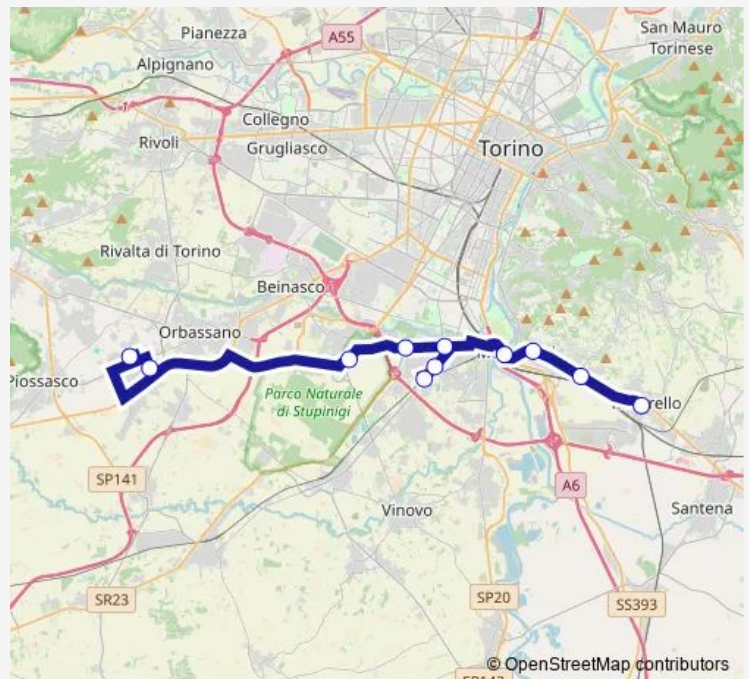

Nichelino - VIA XXV Aprile - VIA SAN Uberto - VIA Cacciatori

Nichelino - VIA XXV Aprile 26

Moncalieri - Stazione Ferroviaria

Moncalieri - Borgo AJE - Piazza Failla

Testona

Trofarello - VIA Torino N.130

**Route schedule**

Rivalta DI Torino - Stabilimento Avio - Cancellò 10 — Trofarello - VIA Torino N.130

Monday	16:30
Tuesday	16:30
Wednesday	16:30
Thursday	16:30
Friday	16:30
Saturday	—
Sunday	—

**Route info**

Direction: Rivalta DI Torino - Stabilimento Avio - Cancellò 10

Stops: 7

Trip Duration: 0 hour 45 min

075 — Trofarello-Nichelino-Fiat Rivalta

## Route schedule

Trofarello - VIA Torino N.130 — Rivalta DI Torino - Stabilimento Fiat - Capolinea - VIA Mattei - VIA Vicuna

Monday 05:04-20:51

Tuesday 05:04-20:51

Wednesday 05:04-20:51

Thursday 05:04-20:51