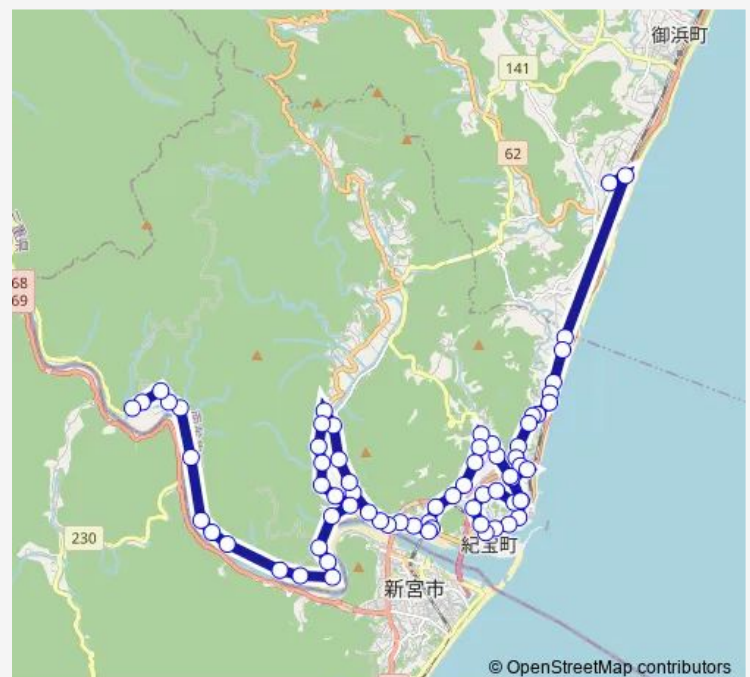

### Route schedule

紀南病院 — 浅里神社前[飛雪の滝キャンプ場]

Monday 08:48-17:05

Tuesday 08:48-17:05

Wednesday 08:48-17:05

Thursday 08:48-17:05

Friday 08:48-17:05

Saturday 08:48-17:05

Sunday 08:48-17:05

### Route info

Direction: 紀南病院

Stops: 69

Trip Duration: 1 hour 25 min

町民バス 浅里 鷺殿線

紀宝町福祉センター

まなびの郷

鷺殿小学校