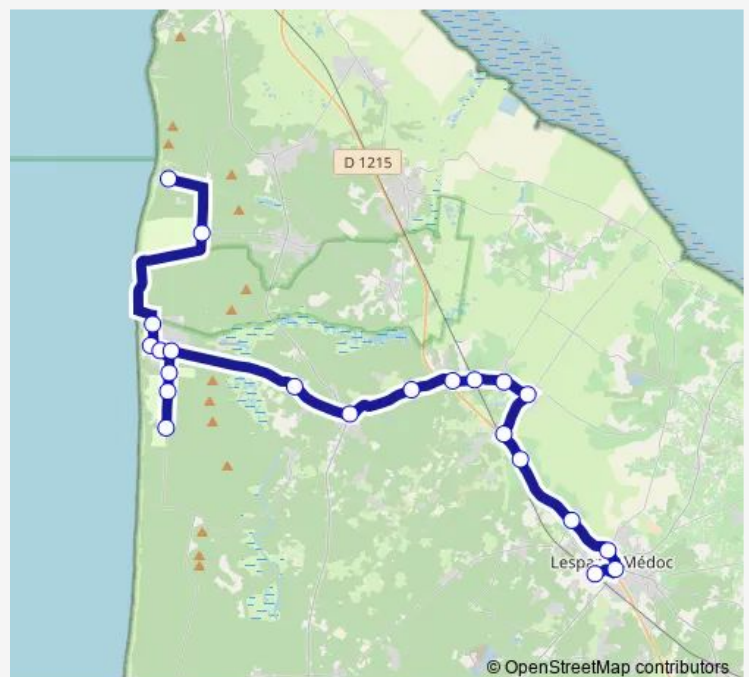

Thursday 06:50-19:15

Friday 06:50-19:15

Saturday 10:00-19:15

Sunday 10:00-19:15

Route info

Direction: Camp. du Gurp

Stops: 22

Trip Duration: 1 hour 0 min

4213 — Lesparre - Grayan par Vendays

Direction

Gare Ter — Camp. du Gurp

22 stops

[Open route schedule](#)

Gare Ter

Hotel de Ville

Ste Catherine