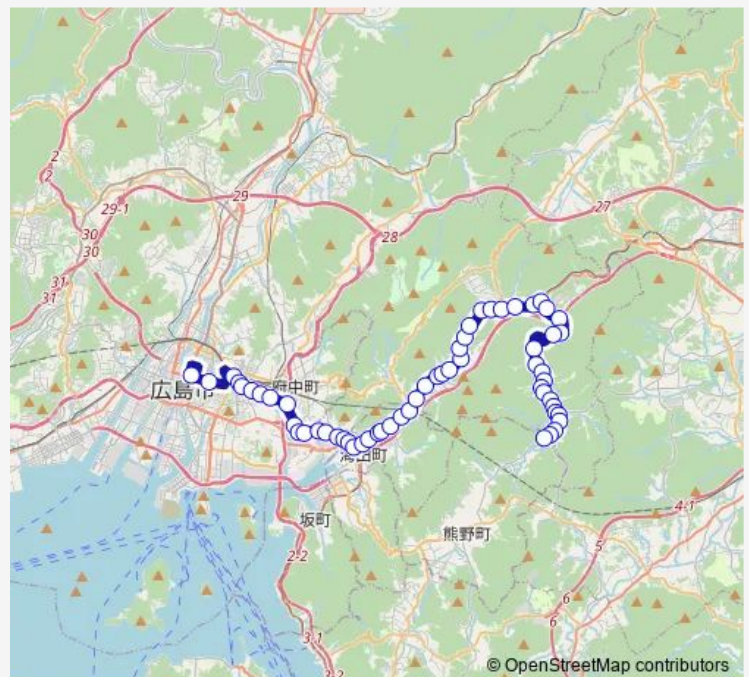

Thursday 09:25-14:25

Friday 09:25-14:25

Saturday —

Sunday —

Route info

Direction: 広島バスセンター

Stops: 58

Trip Duration: 1 hour 14 min

Wednesday 12:55-17:45

Thursday 12:55-17:45

Friday 12:55-17:45

Saturday —

Sunday —

Route info

Direction: 海上側

Stops: 58

日の浦橋

海田小学校前

海田大正町

海田市駅入口

海田

船越町

入川

東堀越