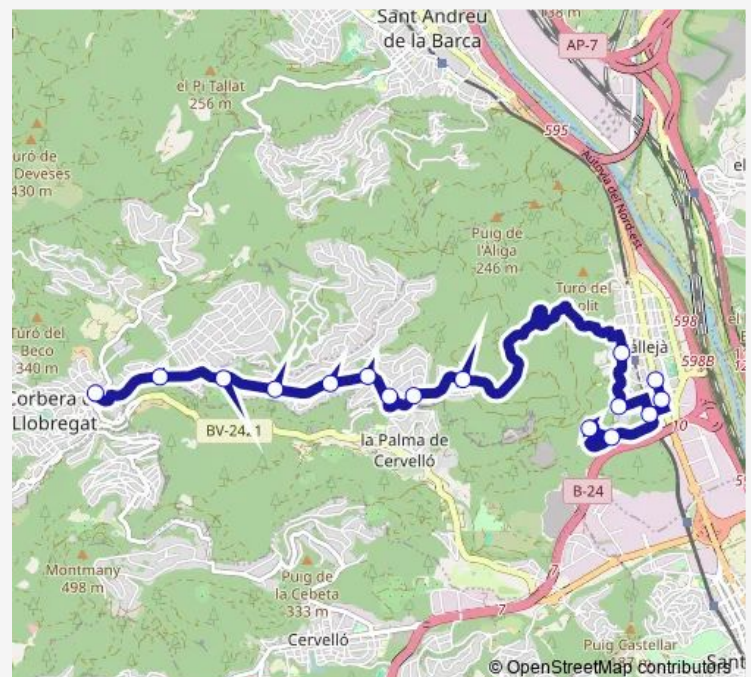

Bus PF1 Pallejà-Corbera L.

[Go to website](#)

Direction

Can Xorra — Av. Prat de la Riba - Moreres

16 stops

[Open route schedule](#)

Can Xorra

INS Corbera

Espiral

Parc Central

Gran Via de Fontpineda - Barcelona

Gran Via de Fontpineda - Vidal i Barraquer

La Caseta de Fusta - Centre Cívic

Via Pallejà - Pau Casals

Via Laura - Ametllers

Escola Jacint Verdaguer

Escola Àngel Guimerà

Àngel Guimerà - Mestre Falla

La Magina - Santa Magina

La Magina - Sant Joan

Av. Prat de la Riba - Cervantes

Av. Prat de la Riba - Moreres

Route schedule

Can Xorra — Av. Prat de la Riba - Moreres

Monday 06:18-21:52

Tuesday 06:18-21:52

Wednesday 06:18-21:52

Thursday 06:18-21:52

Friday 06:18-21:52

Saturday 10:26-20:26

Sunday 10:26-20:26

Route info

Direction: Can Xorra

Stops: 16

Trip Duration: 0 hour 29 min

PF1 — Pallejà-Corbera L.

BusMaps