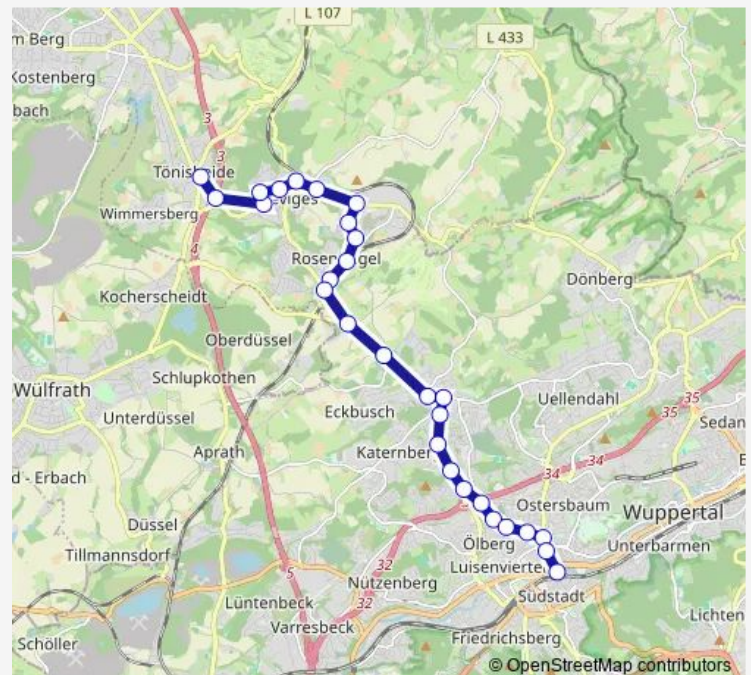

Thursday 03:47

Friday 03:47

Saturday 03:54

Sunday —

Route info

Direction: Velbert Tönisheide Mitte

Stops: 28

Trip Duration: 0 hour 31 min

E871

BusMaps

Wuppertal Am Dorrenberg

Wuppertal Friedhofskirche

Wuppertal Marienstraße

Höchsten/St. Josef Krankenhaus

Wuppertal Karlsplatz

Wuppertal Morianstraße

Wuppertal Hbf

Direction

Velbert Tönisheide Mitte — Wuppertal Betriebsh.Varresbeck

37 stops

[Open route schedule](#)

Velbert Tönisheide Mitte

Velbert Auf der Drenk

Velbert Schützenstraße

Stops: 37

Trip Duration: 0 hour 51 min

Höchsten/St. Josef Krankenhaus

Wuppertal Karlsplatz

Wuppertal Morianstraße

Wuppertal Hbf

Wuppertal Volkshochschule

Wuppertal Robert-Daum-Platz