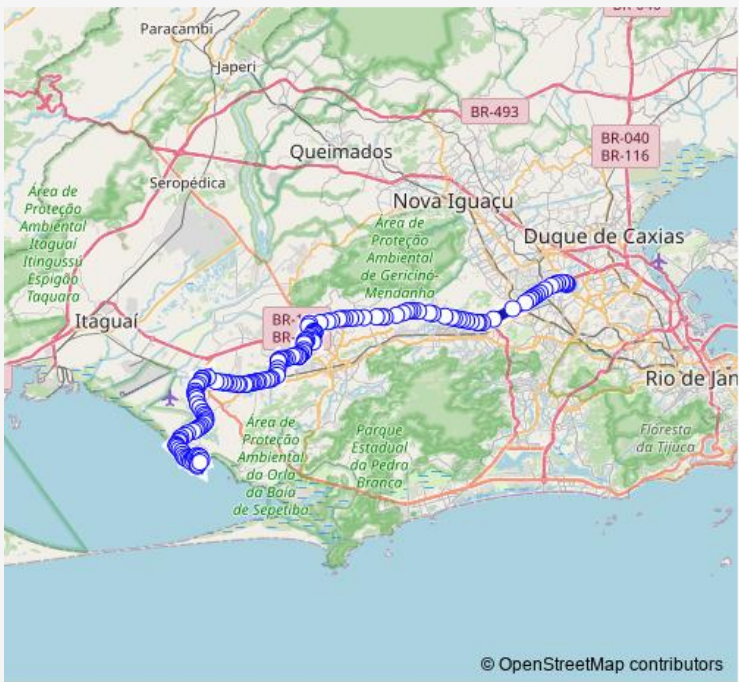

**Bus 757 Sepetiba - Coelho Neto**

[Go to website](#)

**Direction**  
 Ponto Final: Metrô Coelho Neto — Ponto Final: Sepetiba :  
 Linhas 757 e 898  
 149 stops  
[Open route schedule](#)

- Ponto Final: Metrô Coelho Neto
- Metrô Coelho Neto
- Praça Professora Virgínia Cidade
- Cajurana
- Brasil
- Pedro Jório
- Rio das Pedras
- Prefeito Sá Lessa
- João Paulo
- Shopping Jardim Guadalupe
- Francisco Portela
- Recreio do Pontal
- Marcos de Macedo
- Nova Trento
- Jornalista Hermano Requião
- Conjunto Habitacional Presidente Getúlio Vargas
- Marechal Alencastro
- Equitação
- Emílio Conde
- Engenho Novo
- Batan

**Route schedule**  
 Ponto Final: Metrô Coelho Neto — Ponto Final: Sepetiba :  
 Linhas 757 e 898

Monday	00:00
Tuesday	00:00
Wednesday	00:00
Thursday	00:00
Friday	00:00
Saturday	00:00
Sunday	—

**Route info**  
 Direction: Ponto Final: Metrô Coelho Neto  
 Stops: 149  
 Trip Duration: 2 hour 22 min