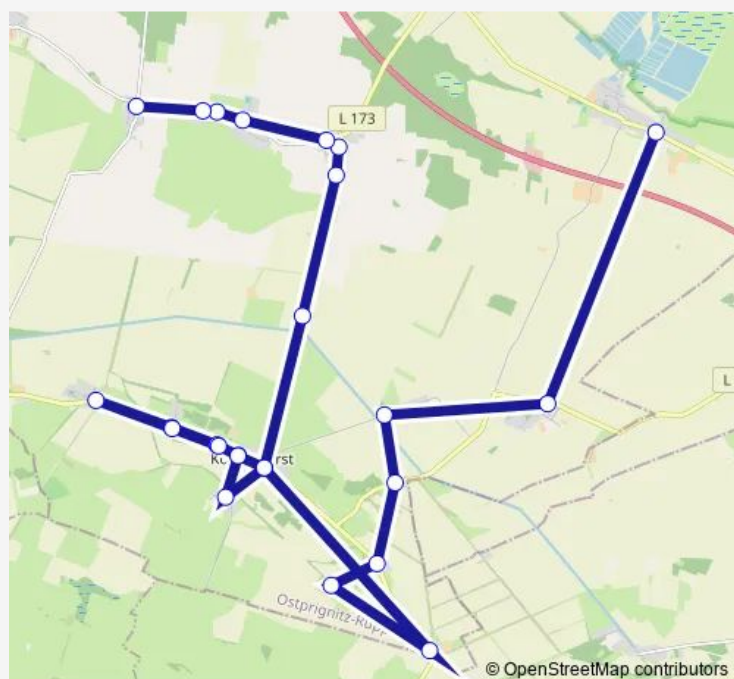

Bus 757

[Go to website](#)

Direction

Königshorst, Ortsmitte — Fehrbellin, Postplatz

9 stops

[Open route schedule](#)

Königshorst, Ortsmitte

Königshorst, Hauptstr.

Königshorst, Ausbau

Fredenhorst

Lobeofsund

Betzin

Fehrbellin, Betziner Weg

Fehrbellin, Schäferei

Fehrbellin, Postplatz

Route schedule

Königshorst, Ortsmitte — Fehrbellin, Postplatz

Monday 11:56-15:56

Tuesday 11:56-15:56

Wednesday 11:56-15:56

Thursday 11:56-15:56

Friday 11:56-15:56

Saturday —

Sunday —

Route info

Direction: Königshorst, Ortsmitte

Stops: 9

Trip Duration: 0 hour 18 min

757

BusMaps

Direction

Fehrbellin, Postplatz — Fehrbellin, Gewerbepark