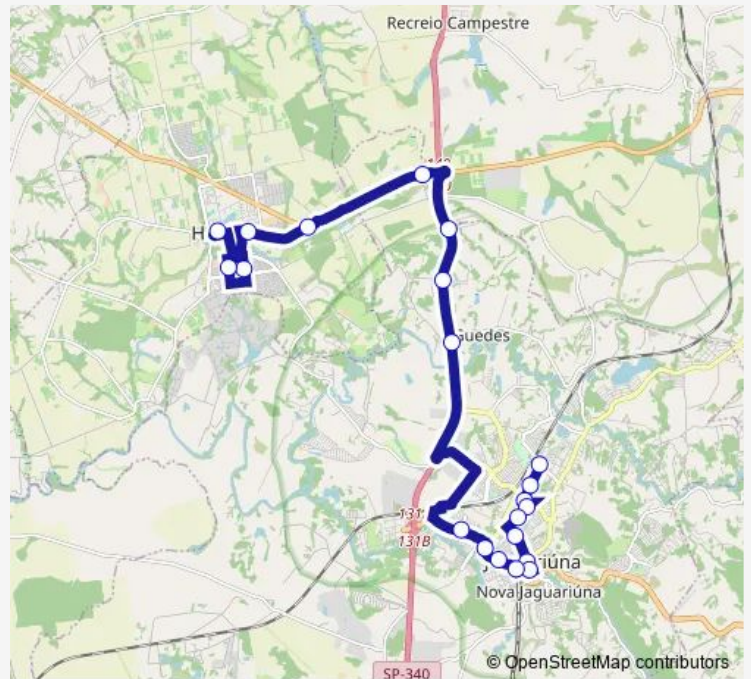

Rua Amazonas 38c - Centro Jaguariuna - SP 13820-000 Brasil

Rua Gaspere 1273 - Jardim Cruzeiro do Sul Jaguariuna - SP 13820-000 Brasil

Rod. Campinas-Mogi Mirim 1152 Jaguariuna - SP 13820-000 Brasil Jaguariuna - SP 13820-000 Brasil

Route schedule

Rua Alexandre Marion 537 — Praca dos Pioneiros - Ponto Final de Holambra - Seccao A Holambra - SP 13825-000 Brasil

Monday	06:00
Tuesday	06:00
Wednesday	06:00
Thursday	06:00
Friday	06:00
Saturday	—
Sunday	—

Route info

Direction: Rua Alexandre Marion 537

Stops: 21

Trip Duration: 0 hour 35 min

617PR1 — Jaguariuna (Centro) - Holambra (Centro)

Rod. Campinas-Mogi Mirim 3480 Jaguariuna - SP
13820-000 Brasil Jaguariuna - SP 13820-000 Brasil

Rod. Gov. Dr. Adhemar Pereira de Barros 497-587 Santo
Antonio de Posse - SP 13830-000 Brasil Santo Antonio de
Posse - SP 13830-000 Brasil

SP-107 km 276 oeste Jaguariuna - SP 13820-000 Brasil

Rua Rota dos Imigrantes 2301 Holambra - SP 13825-000
Brasil