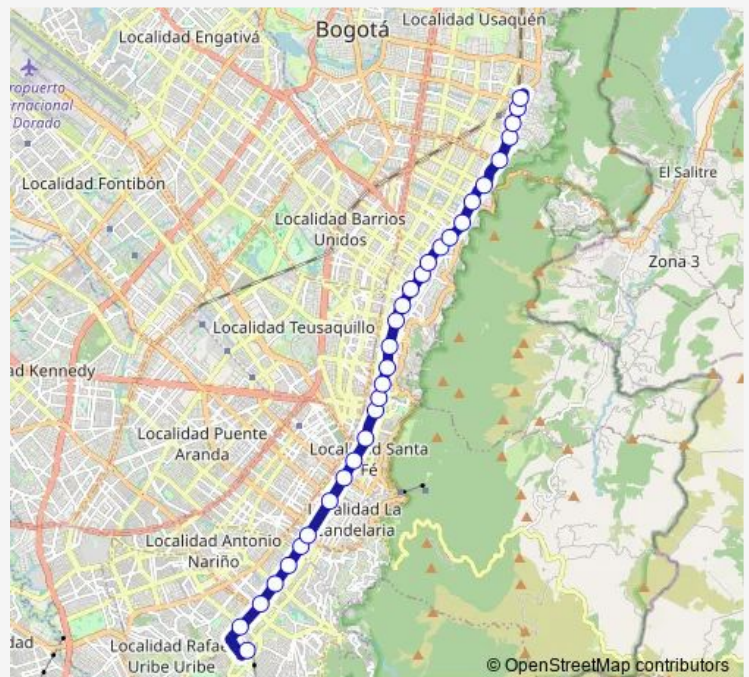

Bus M80

[Go to website](#)

Direction

P. 20 de Julio T7 — K7 - CI117

31 stops

[Open route schedule](#)

P. 20 de Julio T7

Country Sur B - 4 o 6

Av 1 de Mayo B - 4 o 6

Ciudad Jardin B - 4 o 6

Policarpa A - 3 o 6

Hospitales B - 4 o 6

Bicentenario A - 3 o 6

San Victorino B - 4 o 6

Las Nieves B - 4 o 6

San Diego A - 3 o 6

K7 - CI66

K7 - CI70a

K7 - CI73

Route schedule

P. 20 de Julio T7 — K7 - CI117

Monday	05:00-23:05
Tuesday	05:00-23:05
Wednesday	05:00-23:05
Thursday	05:00-23:05
Friday	05:00-23:05
Saturday	05:00-23:05
Sunday	—

Route info

Direction: P. 20 de Julio T7

Stops: 31

Trip Duration: 0 hour 41 min

M80

BusMaps

K7 - CI78

K7 - CI82