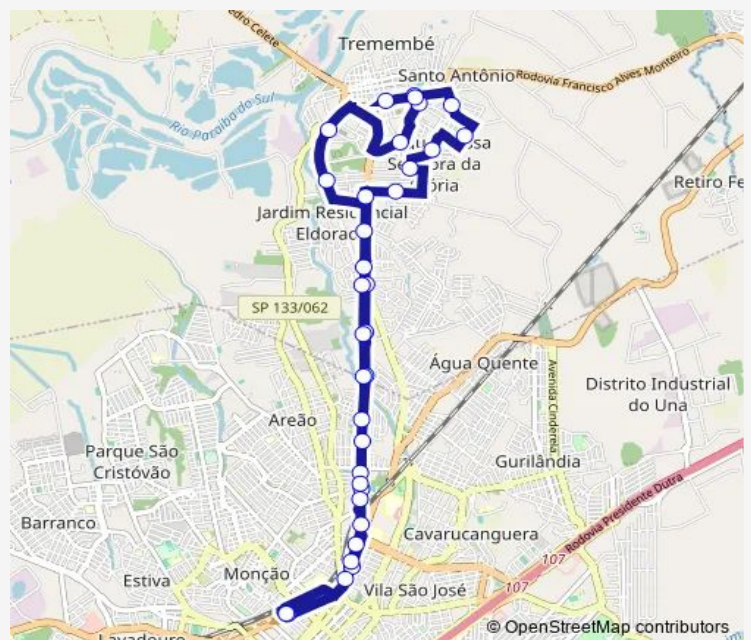

Bus 5220 Taubate (Terminal Rodoviario E Urbano Joao Francisco DOS Santos) - Tremembe (Terminal Rodoviario DE Tremembe)

[Go to website](#)

Direction
 Prc. Dr. Barbosa de Oliveira 45 - Centro Taubate - SP 12020-190 Brasil — Terminal Rodoviario e Urbano Joao Francisco dos Santos

34 stops

[Open route schedule](#)

Prc. Dr. Barbosa de Oliveira 45 - Centro Taubate - SP 12020-190 Brasil

Av. Mal. Deodoro 206-260 - Jardim Santa Clara Taubate - SP Brasil - Jardim Santa Clara Taubate - SP 12080-000 Brasil

Terminal Rodoviario de Tremembe

Route schedule

Prc. Dr. Barbosa de Oliveira 45 - Centro Taubate - SP 12020-190 Brasil — Terminal Rodoviario e Urbano Joao Francisco dos Santos

Monday	06:10-22:20
Tuesday	06:10-22:20
Wednesday	06:10-22:20
Thursday	06:10-22:20
Friday	06:10-22:20
Saturday	06:30-22:05
Sunday	06:30-22:05

Route info

Direction: Prc. Dr. Barbosa de Oliveira 45 - Centro Taubate - SP 12020-190 Brasil

Stops: 34

Trip Duration: 1 hour 10 min

5220 — Taubate (Terminal Rodoviario E Urbano Joao Francisco DOS Santos) - Tremembe (Terminal...)