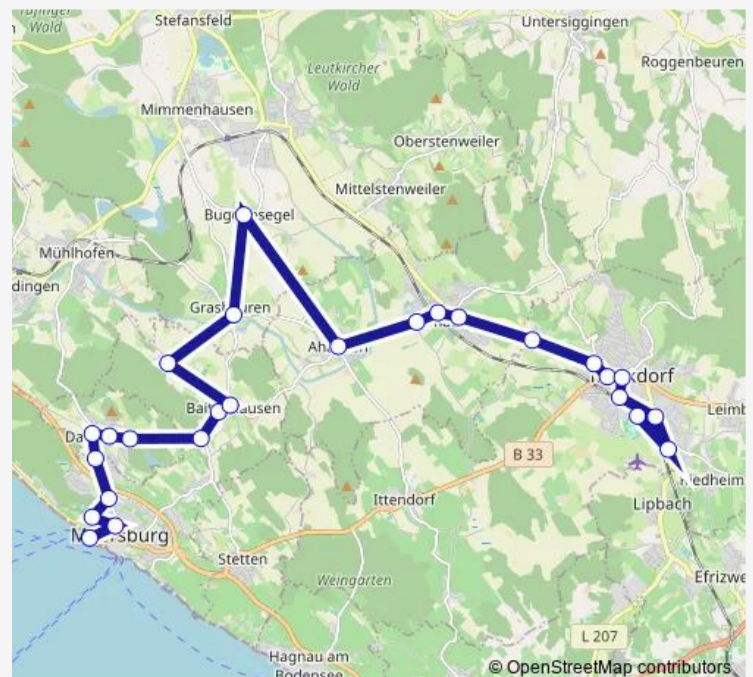

Meersburg Kurallee

Route schedule

Markdorf, Gewerbeg. Negelsee — Meersburg, Fähre

Monday 12:26-13:26

Tuesday 12:26-13:26

Wednesday 12:26-13:26

Thursday 12:26-13:26

Friday 12:26-13:26

Saturday —

Sunday —

Route info

Direction: Markdorf, Gewerbeg. Negelsee

Stops: 25

Trip Duration: 0 hour 45 min

Meersburg Ergeten

Meersburg Sparkasse

Meersburg Kirche

Meersburg, Fähre

Direction

Bermatingen Ahausen, Kirche — Meersburg, Fähre

15 stops

[Open route schedule](#)

Bermatingen Ahausen, Kirche

Salem Grasbeuren, Ort

Salem Grasbeuren, Buggensegel

Salem Bahnhof

Salem Mimmenh. Aachbrücke

Salem Mimmenh. Grundschule

Salem Mimmenhausen, Brücke

Salem Grasbeuren, Ort

Meersburg Baitenhausen, Ort

Meersburg Baitenhausen Kapelle