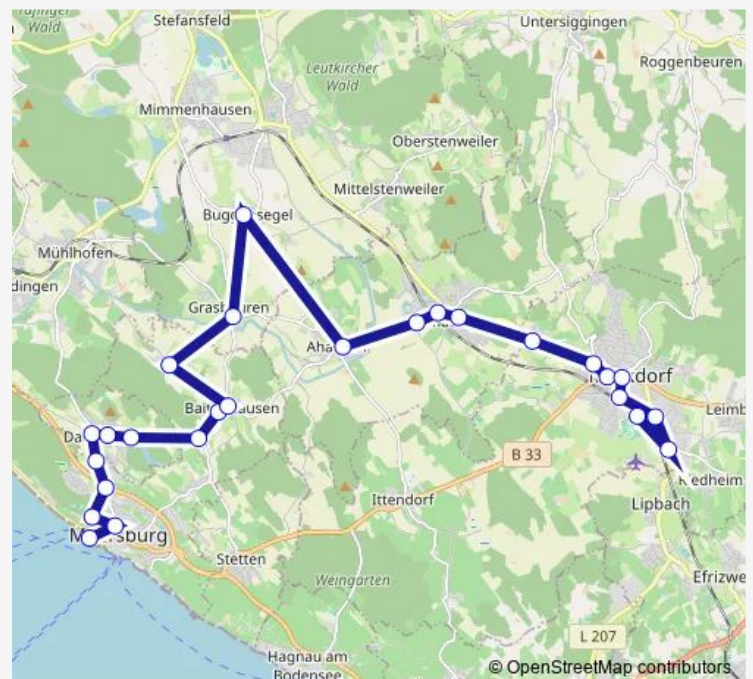

### Direction

Meersburg, Sparkasse — Meersburg, Abzw. Riedetsweiler

5 stops

[Open route schedule](#)

Meersburg, Sparkasse

Meersburg, Oberstadt/Fürstenhäusle

Meersburg, Friedhof

Meersburg, Riedetsweiler Ort

### Route schedule

Meersburg, Sparkasse — Meersburg, Abzw. Riedetsweiler

Monday 07:12

Tuesday 07:12

Wednesday 07:12

Thursday 07:12

Friday 07:12

Saturday —

### Route info

Direction: Meersburg, Sparkasse

Stops: 5

Trip Duration: 0 hour 10 min

7382

## Direction

Meersburg Fähre — Markdorf, Bildungszentrum

26 stops

[Open route schedule](#)

Meersburg Fähre

Meersburg, Sparkasse

Meersburg, Sommertalschule

Meersburg, Ergeten