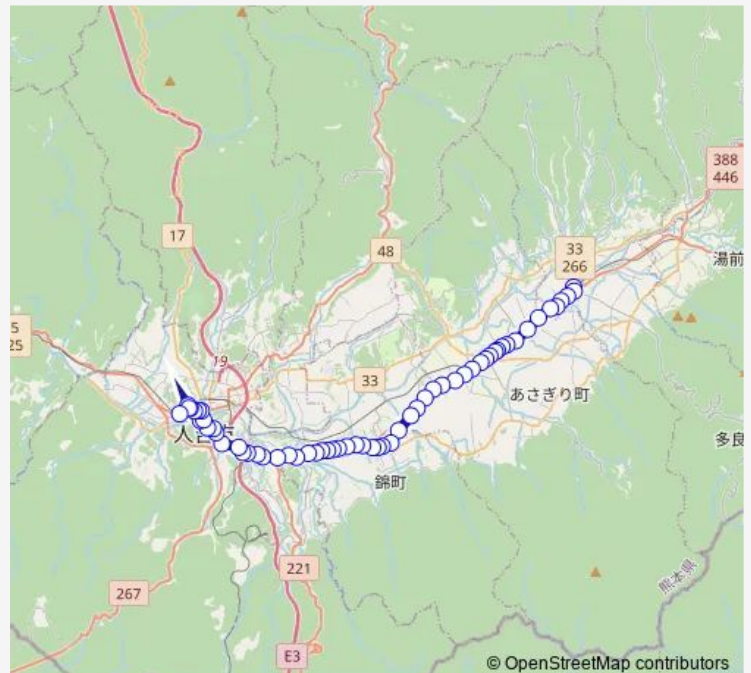

Thursday 06:59-19:24

Friday 06:59-19:24

Saturday —

Sunday —

Route info

Direction: 多良木駅前

Stops: 59

Trip Duration: 0 hour 54 min

■ 多良木駅前→西村 ~ 医療センター→人吉産交

開拓団入口（免田）

上下乙

下乙（球磨）

一武原

竜堀

中忠ヶ原

一武小学校前

愛甲産婦人科医院入口

人吉・球磨スマート i c 入口

東間

東間小学校前

田町

南町（人吉）

人吉医療センター

新町 (人吉)