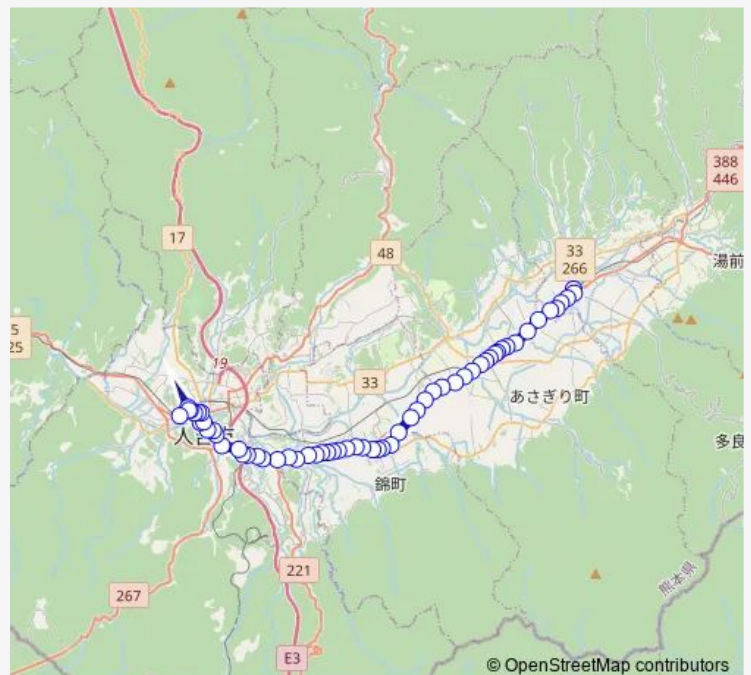

Thursday 06:59-19:24

Friday 06:59-19:24

Saturday —

Sunday —

Route info

Direction: 多良木駅前

Stops: 59

Trip Duration: 0 hour 54 min

■ 多良木駅前→西村 ~ 医療センター→人吉産交

開拓団入口（免田）

上下乙

下乙（球磨）

一武原

竜堀

中忠ヶ原

一武小学校前