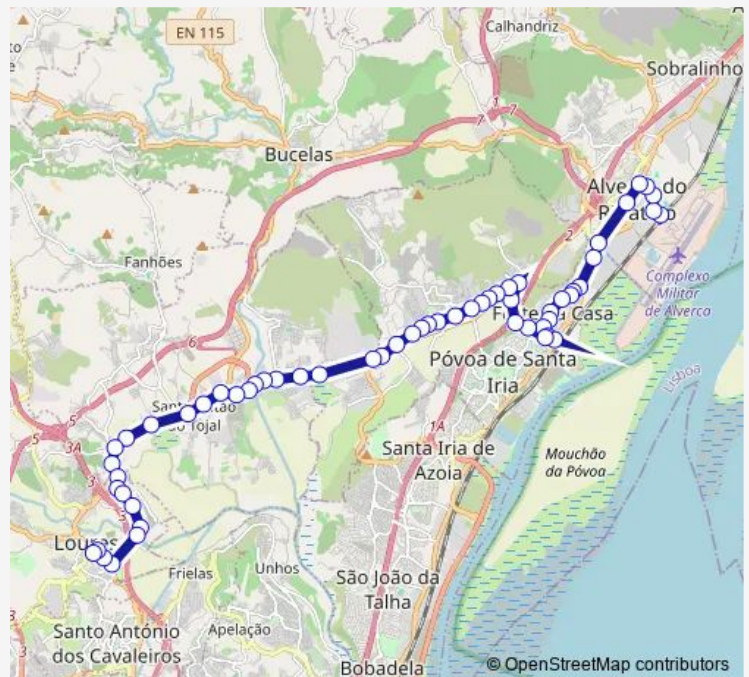

Wednesday 05:50-19:30

Thursday 05:50-19:30

Friday 05:50-19:30

Saturday —

Sunday —

Route info

Direction: Alverca (Estação Cp)

Stops: 59

Trip Duration: 0 hour 45 min

360 - Alverca (Estação) - Loures

Cabo Vialonga (R 1º Maio15)

Cabo Vialonga (Chafariz)

Cabo Vialonga (R 1º Maio 48)

Vialonga (X) R João Deus

Vialonga (Lgo Convento)

Vialonga (Lgo República)