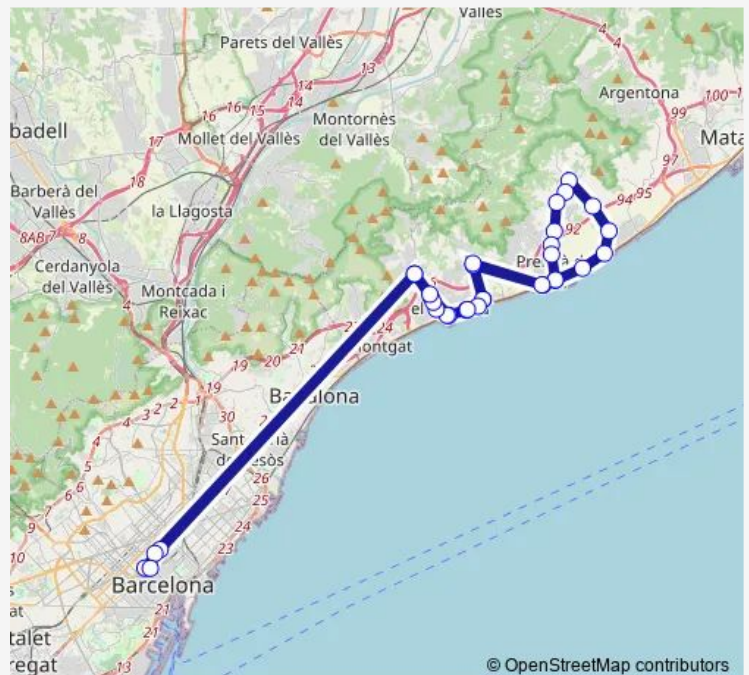

Riera Principal (pl. Germans Lleonard) (D)

ctra. el Masnou - c. Guillerries

Estació de Rodalies del Masnou (A)

Estació de Rodalies d'Ocata (A)

av. Kennedy - c. República Argentina (A)

plaça Ú d'Octubre (A)

Saturday 00:45-23:31

Sunday 00:04-02:45

Route info

Direction: pg. Gràcia - c. Casp

Stops: 33

Trip Duration: 1 hour 41 min

© OpenStreetMap contributors

■ L0147 — (N81) Barcelona - Vilassar de Dalt (Sn)

BusMaps

Estació de Rodalies de Premià (D) Mb0268

plaça Ú d'Octubre (D)

av. Kennedy - c. República Argentina (D)

pg. Prat de la Riba - av. Núria (D) Mb0261

Estació de Rodalies d'Ocata (D)

Estació de Rodalies del Masnou (D) Mng