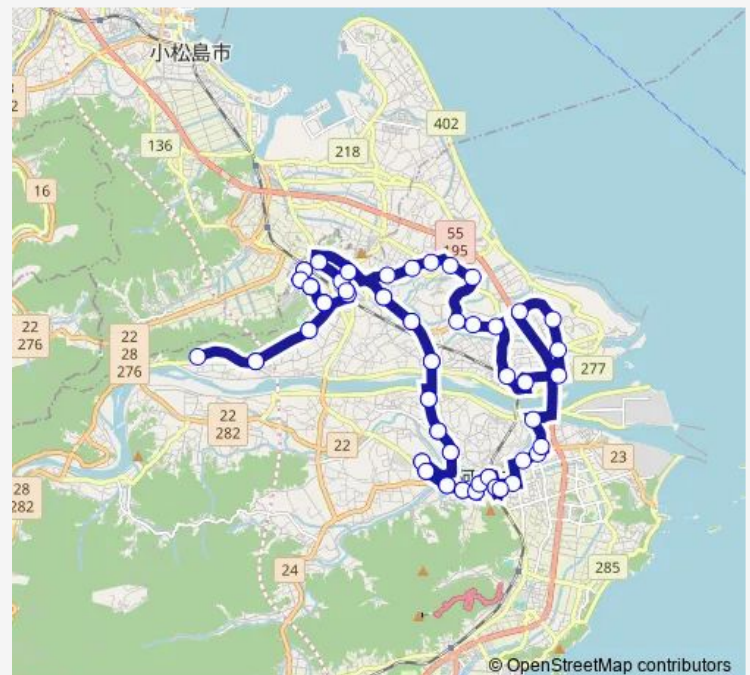

桜の馬場

古毛児童公園

桜の馬場

Route schedule

阿南駅前 — 阿南駅前

Monday 12:30-16:10

Tuesday 12:30-16:10

Wednesday 12:30-16:10

Thursday 12:30-16:10

Friday 12:30-16:10

Saturday 12:30-16:10

Sunday 12:30-16:10

Route info

Direction: 阿南駅前

Stops: 52

Trip Duration: 1 hour 28 min

211 阿南循環線

BusMaps

あすみが丘東

羽ノ浦中学校口

春日野南

春日野中

春日野団地

春日野中