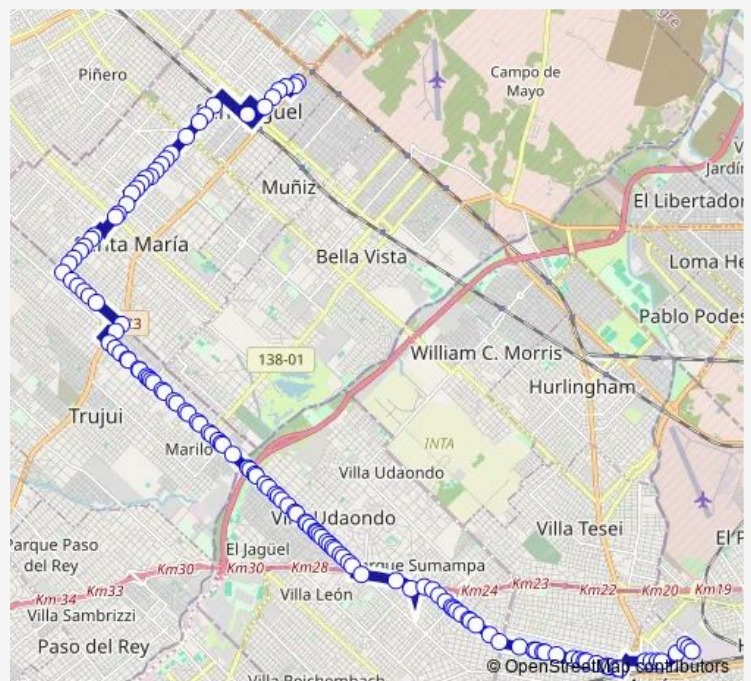

Bus 269A Jpbsas269

[Go to website](#)

Direction

Avenida Ricardo Balbín 269 — Doctor Guillermo Rawson 236

130 stops

[Open route schedule](#)

Avenida Ricardo Balbín 269

Avenida Ricardo Balbín 408

Marcos Sastre 3502-3600

Marcos Sastre 3701-3799

Pichincha 2304

Intendente Juan Irigoín 4128

Route schedule

Avenida Ricardo Balbín 269 — Doctor Guillermo Rawson 236

Monday 00:24-23:30

Tuesday 00:24-23:30

Wednesday 00:24-23:30

Thursday 00:24-23:30

Friday 00:24-23:30

Saturday 00:24-23:30

Sunday 00:24-23:30

Route info

Direction: Avenida Ricardo Balbín 269

Stops: 130

Trip Duration: 1 hour 46 min

269A — Jpbsas269

Intendente Juan Irigoin 4400

Avenida Presidente Sarmiento 2299-2399

Marcos Sastre 4902-5000

Marcos Sastre 5002-5100

Marcos Sastre 5102-5400

Marcos Sastre 5102-5400