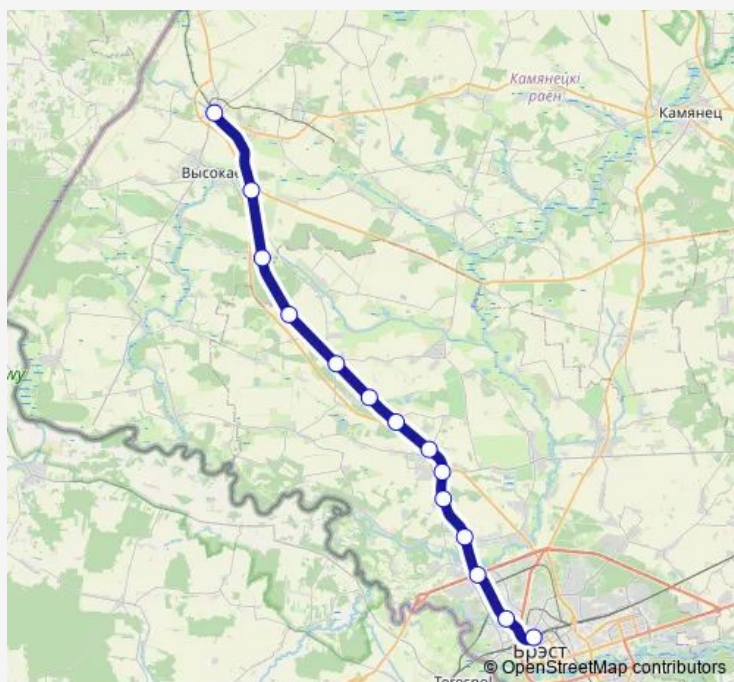

Rail Брест — Высоко-Литовск

[Go to website](#)

Direction

станция Брест-Центральный (северная сторона) — станция Высоко-Литовск

14 stops

[Open route schedule](#)

станция Брест-Центральный (северная сторона)

станция Брест-Северный

станция Скоки

платформа Прибужье

платформа Дачное (Дачная)

платформа Мотыкалы Большие

станция Мотыкалы

о.п. Западное

о.п. Щитники

станция Лыщицы

о.п. Люта

платформа Вербя

платформа Высокое-Город

станция Высоко-Литовск

Route schedule

станция Брест-Центральный (северная сторона) — станция Высоко-Литовск

Monday	08:35-20:38
Tuesday	08:35-20:38
Wednesday	08:35-20:38
Thursday	08:35-20:38
Friday	08:35-20:38
Saturday	08:35-20:38
Sunday	08:35-20:38

Route info

Direction: станция Брест-Центральный (северная сторона)

Stops: 14

Trip Duration: 0 hour 42 min

■ Брест — Высоко-Литовск

Direction

станция Высоко-Литовск — станция
Брест-Центральный (северная сторона)