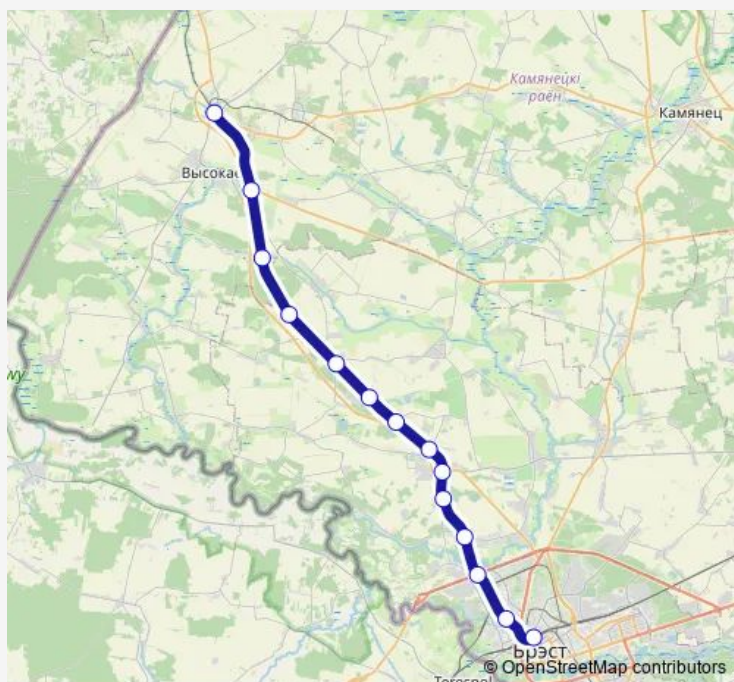

платформа Высокое-Город

станция Высоко-Литовск

## Route schedule

станция Брест-Центральный (северная сторона) — станция Высоко-Литовск

Monday	08:35-20:38
Tuesday	08:35-20:38
Wednesday	08:35-20:38
Thursday	08:35-20:38
Friday	08:35-20:38
Saturday	08:35-20:38
Sunday	08:35-20:38

## Route info

Direction: станция Брест-Центральный (северная сторона)

Stops: 14

Trip Duration: 0 hour 42 min

■ Брест — Высоко-Литовск

## Direction

станция Высоко-Литовск — станция  
Брест-Центральный (северная сторона)

14 stops

[Open route schedule](#)

станция Высоко-Литовск

платформа Высокое-Город

платформа Вербя

о.п. Люта