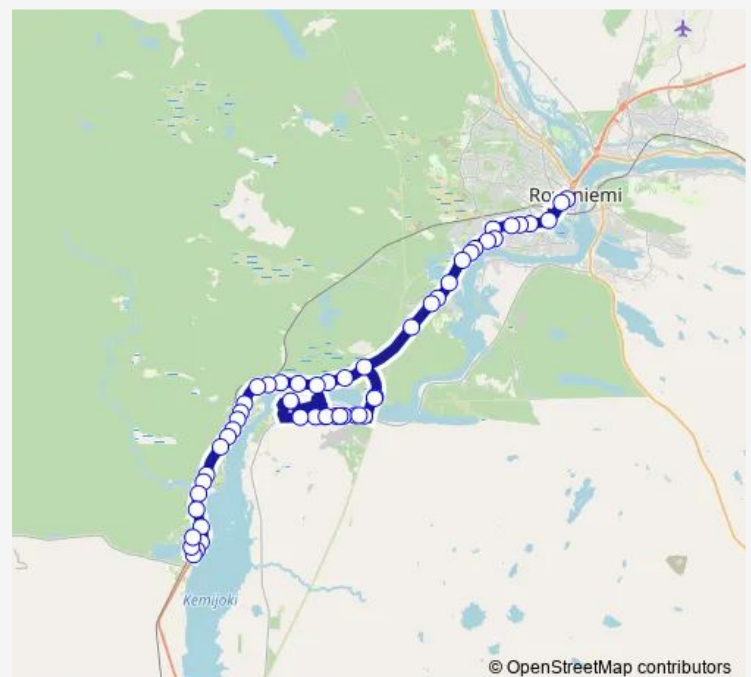

### Route schedule

Rovaniemi Lyseonpuisto L — Muurolan sairaala

Monday 07:16-15:25

Tuesday 07:16-15:25

Wednesday 07:16-15:25

Thursday 07:16-15:25

Friday 07:16-15:25

Saturday —

### Route info

Direction: Rovaniemi Lyseonpuisto L

Stops: 53

Trip Duration: 1 hour 14 min

© OpenStreetMap contributors

■ 14 R — Keskusta - Rautiosaari - Muurola

BusMaps

Rautiosaari