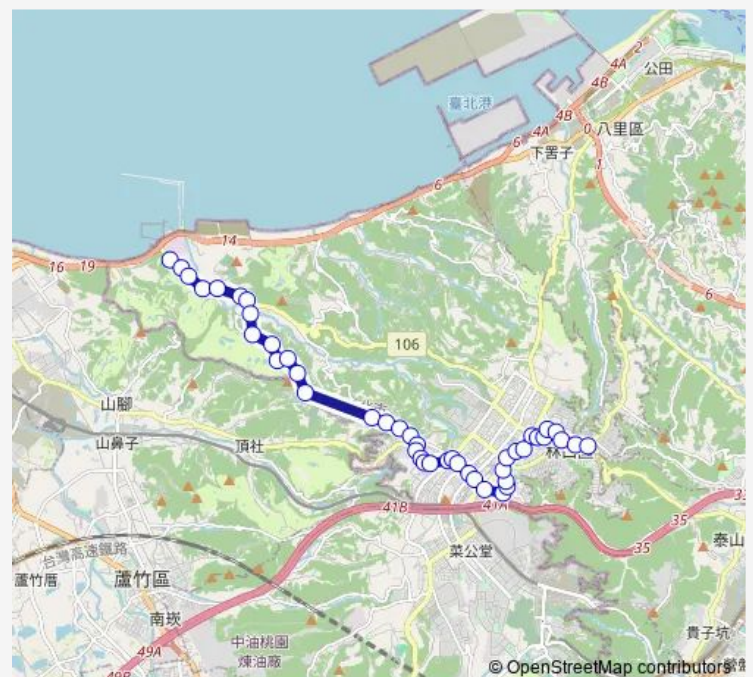

大拇指便利店

光裕

南勢四街南勢街口

Route schedule

林口發電廠 — 醒吾科技大學

Monday 06:20-16:30

Tuesday 06:20-16:30

Wednesday 06:20-16:30

Thursday 06:20-16:30

Friday 06:20-16:30

Saturday 06:20-16:30

Sunday 06:20-16:30

Route info

Direction: 林口發電廠

Stops: 44

Trip Duration: 17 hour 40 min

F238 — 林口發電廠-林口加油站

南勢國小

未來家社區

城市之洲社區

文化北路

文三忠孝路口

扶輪公園

忠孝路口B