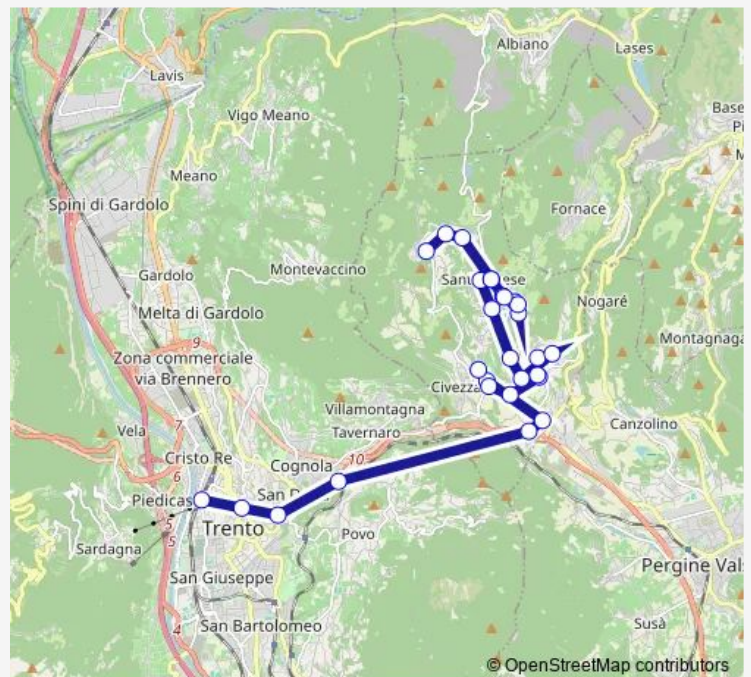

Bus B116 Trento - Civezzano - S.Agnese - Bosco

[Go to website](#)

Direction

Cirè — Bosco di Civezzano

24 stops

[Open route schedule](#)

- Cirè
- Civezzano. Centro Europa
- Civezzano. Quadrivio
- Civezzano
- Civezzano-Quadrivio
- Civezzano. Fraz. Ochi
- Torchio
- Torchio. Bivio Cogatti
- Cogatti
- Seregnano
- Roverè
- Bampi. Bivio
- Barbaniga
- S. Agnese
- S.Agnese. Via Delle Scornie
- Mazzanigo
- Penedallo. Via Alle Praderie
- Penedallo
- Penedallo. Via Alle Praderie
- Mazzanigo
- S.Agnese. Via Delle Scornie

Route schedule

Cirè — Bosco di Civezzano

Monday	14:34
Tuesday	14:34
Wednesday	14:34
Thursday	14:34
Friday	14:34
Saturday	14:34
Sunday	—

Route info

Direction: Cirè

Stops: 24

Trip Duration: 0 hour 35 min

■ B116 — Trento - Civezzano - S.Agnese - Bosco

Bosco. Maso Jobstraibizer

Bosco. Loc. Canova

Bosco di Civezzano

Direction

Penedallo — Trento. Autostazione

28 stops

[Open route schedule](#)

Penedallo

Tuesday 10:20-19:30

Wednesday 10:20-19:30

Thursday 10:20-19:30

Friday 10:20-19:30

Saturday 10:20-19:30

Sunday —

Route info

Direction: Trento. Autostazione