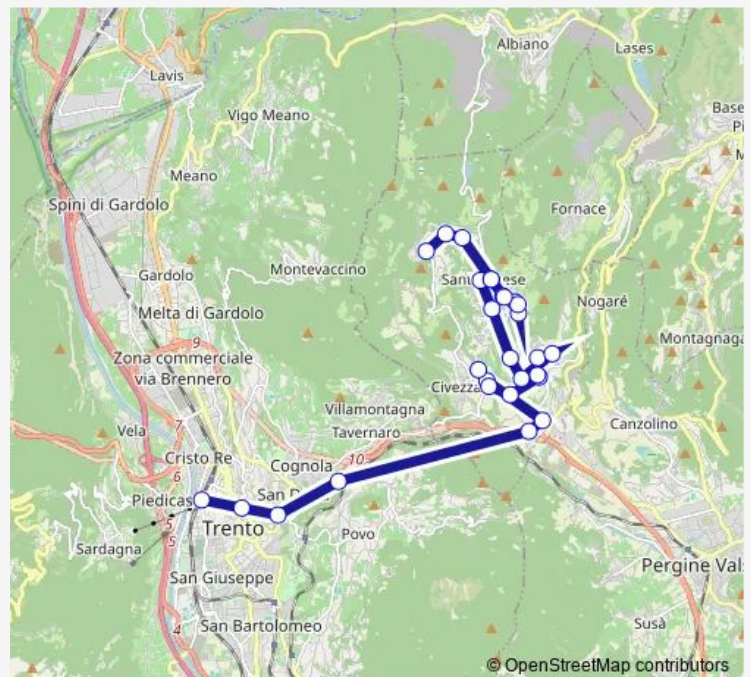

Bus B116 Trento - Civezzano - S.Agnese - Bosco

[Go to website](#)

Direction

Cirè — Bosco di Civezzano

24 stops

[Open route schedule](#)

- Cirè
- Civezzano. Centro Europa
- Civezzano. Quadrivio
- Civezzano
- Civezzano-Quadrivio
- Civezzano. Fraz. Ochi
- Torchio
- Torchio. Bivio Cogatti
- Cogatti
- Seregnano
- Roverè
- Bampi. Bivio
- Barbaniga
- S. Agnese
- S.Agnese. Via Delle Scornie
- Mazzanigo
- Penedallo. Via Alle Praderie
- Penedallo
- Penedallo. Via Alle Praderie
- Mazzanigo
- S.Agnese. Via Delle Scornie

Route schedule

Cirè — Bosco di Civezzano

Monday	14:34
Tuesday	14:34
Wednesday	14:34
Thursday	14:34
Friday	14:34
Saturday	14:34
Sunday	—

Route info

Direction: Cirè

Stops: 24

Trip Duration: 0 hour 35 min

■ B116 — Trento - Civezzano - S.Agnese - Bosco

Bosco. Maso Jobstraibizer

Bosco. Loc. Canova

Bosco di Civezzano

Direction

Penedallo — Trento. Autostazione

28 stops

[Open route schedule](#)

Penedallo

Tuesday 10:20-19:30

Wednesday 10:20-19:30

Thursday 10:20-19:30

Friday 10:20-19:30

Saturday 10:20-19:30

Sunday —

Route info

Direction: Trento. Autostazione