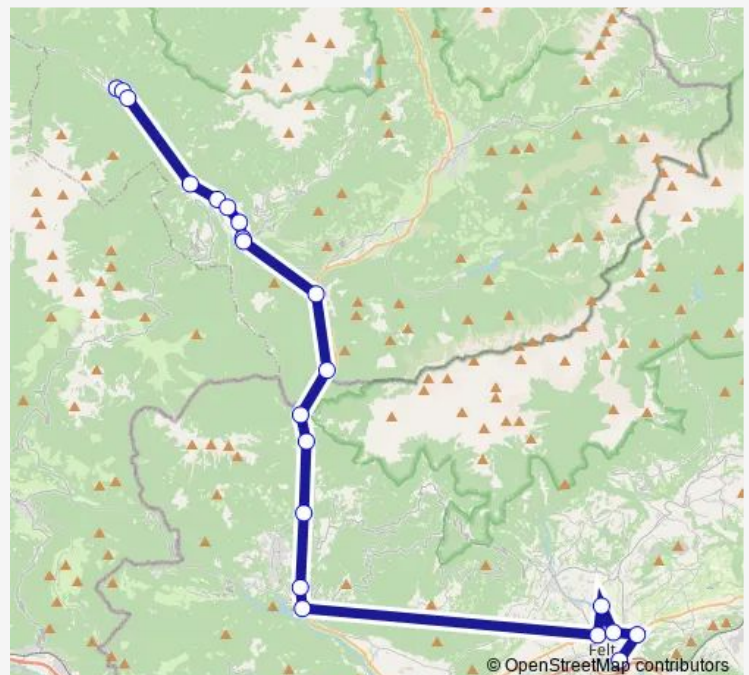

Port

Val Rosna

Ponte Oltra

Fontane di Lamon

Ponte Serra

Feltre. Via Rizzarda Civ. 16

Feltre. Boscariz

Feltre. Ospedale

Feltre. Pasquer

Feltre. Staz. Fs

Route schedule

Caoria — Feltre. Staz. Fs

Monday	06:35
Tuesday	06:35
Wednesday	06:35
Thursday	06:35
Friday	06:35
Saturday	06:35
Sunday	—

Route info

Direction: Caoria

Stops: 21

Trip Duration: 1 hour 7 min

B507 — Caoria-Canal S.Bovo-Feltre

Direction

Feltre-Staz. Fs — Caoria

19 stops

[Open route schedule](#)

Feltre-Staz. Fs

Feltre. Pasquer

Feltre. Ospedale

Ponte Serra

Ponte Oltra

Val Rosna

Port

Pontet

S.Silvestro

Lausen. Bar Lagorai