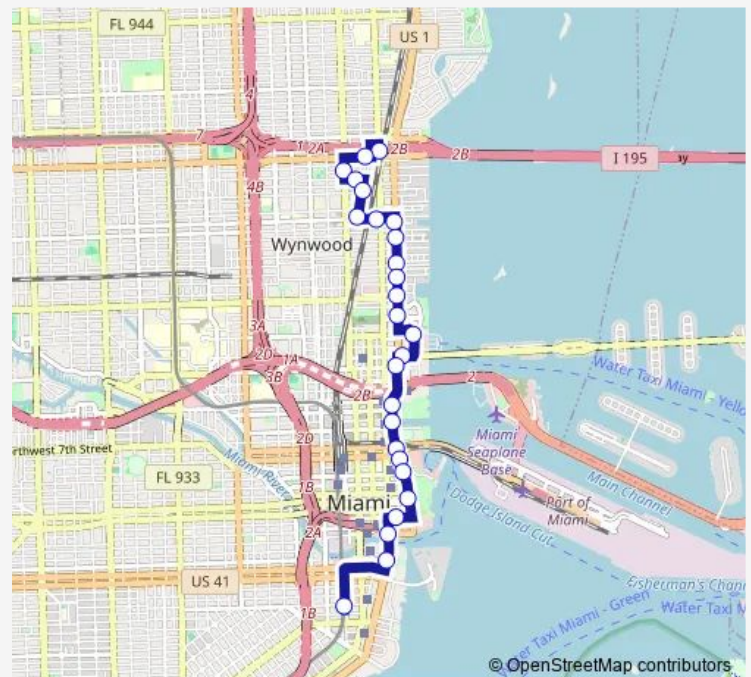

Bus Miabis City of Miami - Biscayne Route

[Go to website](#)

Direction

NE 2 AV & 37 St — Brickell Mover & SW 1 AV/11 St

26 stops

[Open route schedule](#)

NE 2 AV & 37 St

NE 36 ST @ NE 1 Av

Biscayne BD & NE 6 St

Biscayne BD & NE 5 St

Biscayne BD & NE 3 St

Route schedule

NE 2 AV & 37 St — Brickell Mover & SW 1 AV/11 St

Monday 06:30-22:15

Tuesday 06:30-22:15

Wednesday 06:30-22:15

Thursday 06:30-22:15

Friday 06:30-22:15

Saturday 06:30-22:15

Sunday 08:00-20:00

Route info

Direction: NE 2 AV & 37 St

Stops: 26

Trip Duration: 0 hour 45 min

■ Miabis — City of Miami - Biscayne Route

Biscayne BD & E Flagler St

SE 2 ST & SE 3 Av

SE 2 AV & SE 4 St

Brickell AV & SE 6 St

Brickell Mover & SW 1 AV/11 St

Direction

Brickell Mover & SW 1 AV/11 St — NE 2 AV & 37 St