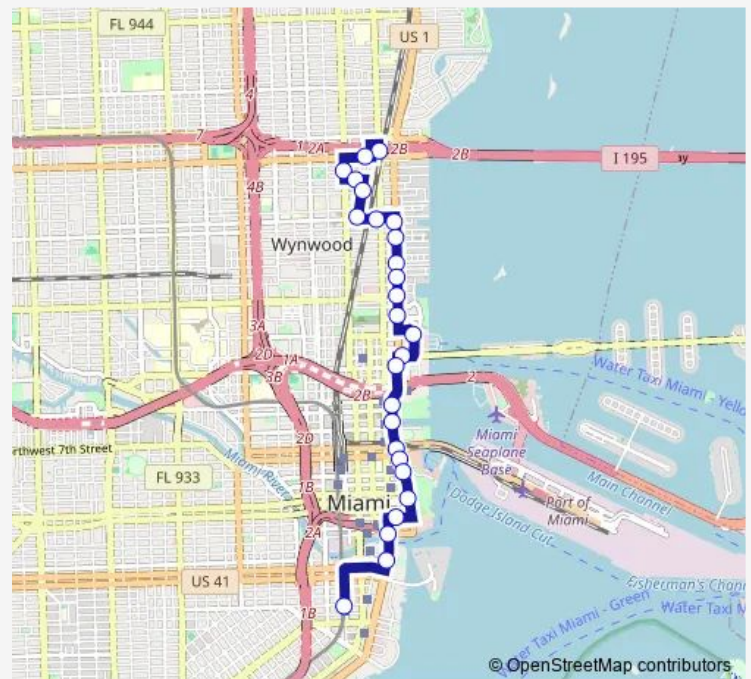

Bus MIABIS City of Miami - Biscayne Route

[Go to website](#)

Direction

NE 2 AV & 37 St — Brickell Mover & SW 1 AV/11 St

26 stops

[Open route schedule](#)

NE 2 AV & 37 St

NE 36 ST @ NE 1 Av

Biscayne BD & NE 6 St

Biscayne BD & NE 5 St

Biscayne BD & NE 3 St

Route schedule

NE 2 AV & 37 St — Brickell Mover & SW 1 AV/11 St

Monday 06:30-22:15

Tuesday 06:30-22:15

Wednesday 06:30-22:15

Thursday 06:30-22:15

Friday 06:30-22:15

Saturday 06:30-22:15

Sunday 08:00-20:00

Route info

Direction: NE 2 AV & 37 St

Stops: 26

Trip Duration: 0 hour 45 min

MIABIS — City of Miami - Biscayne Route

Biscayne BD & E Flagler St

SE 2 ST & SE 3 Av

SE 2 AV & SE 4 St

Brickell AV & SE 6 St

Brickell Mover & SW 1 AV/11 St

Direction

Brickell Mover & SW 1 AV/11 St — NE 2 AV & 37 St