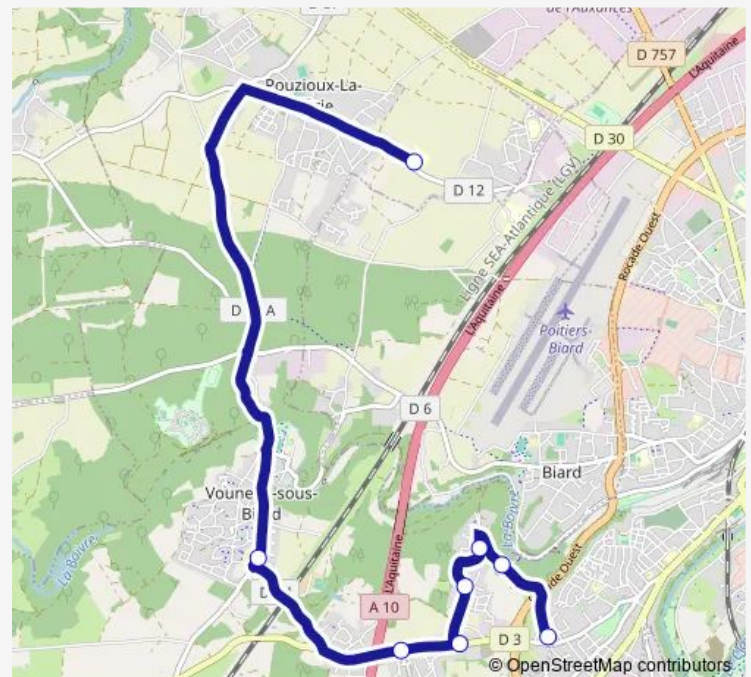

Bus S93 Scolaire S93

[Go to website](#)

Direction

Les Rataudes — Collège Joséphine Baker

8 stops

[Open route schedule](#)

Les Rataudes

Merles Noirs

Deux Mazais

Le Grand Mazais

Vouneuil Nougeraie

Cormiers

Val de Boivre

Collège Joséphine Baker

Route schedule

Les Rataudes — Collège Joséphine Baker

Monday 07:53

Tuesday 07:53

Wednesday 07:53

Thursday 07:53

Friday 07:53

Saturday —

Sunday —

Route info

Direction: Les Rataudes

Stops: 8

Trip Duration: 0 hour 22 min

■ S93 — Scolaire S93

Direction

Collège Joséphine Baker — Les Rataudes

8 stops

[Open route schedule](#)