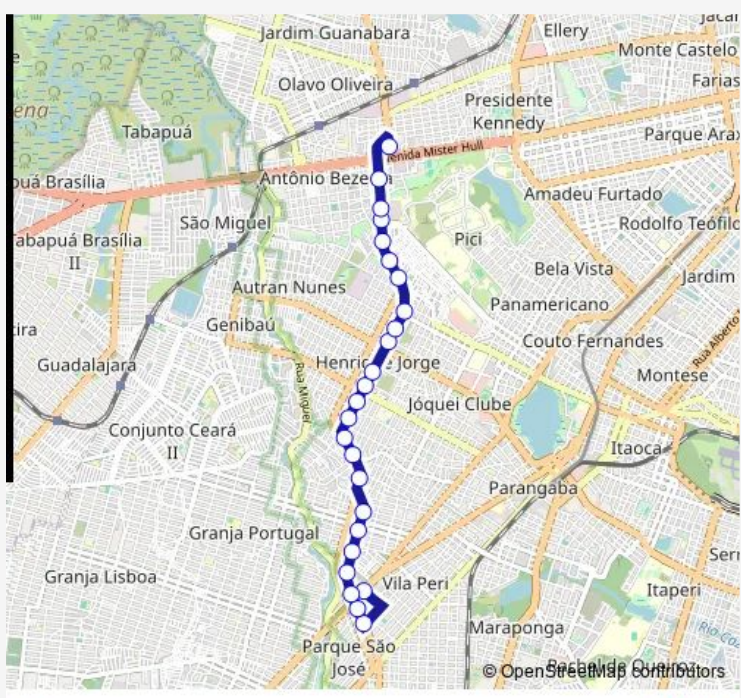

Bus 97-Antônio Bezerra/Siqueira Antônio Bezerra/Siqueira

[Go to website](#)

Direction
Praça Terminal Siqueira, Sn — Praça Terminal Antonio Bezerra, Sn

25 stops

[Open route schedule](#)

- Praça Terminal Siqueira, Sn
- RUA Raimundo Nery, 549
- RUA Raimundo Nery, 737
- RUA Agamenon, Sn
- RUA Agamenon, 278 B
- RUA Anselmo Nogueira, 677
- RUA Anselmo Nogueira, 430
- RUA Anselmo Nogueira, 99
- RUA Anselmo Nogueira, 178
- RUA Cacilda Becker, 261
- RUA Cacilda Becker, 497
- RUA PRO Heribaldo Costa, 2037
- RUA PRO Heribaldo Costa, 1761
- RUA PRO Heribaldo Costa, 1360
- RUA PRO Heribaldo Costa, 1365
- RUA PRO Heribaldo Costa, 892
- RUA PRO Heribaldo Costa, 681
- RUA Heribaldo Costa, Sn
- RUA Matos Dourado, Sn
- RUA Matos Dourado, 300 A
- RUA Matos Dourado, 1349

Route schedule

Praça Terminal Siqueira, Sn — Praça Terminal Antonio Bezerra, Sn

Monday	05:00-22:21
Tuesday	05:00-22:21
Wednesday	05:00-22:21
Thursday	05:00-22:21
Friday	05:00-22:21
Saturday	05:00-22:21
Sunday	—

Route info

Direction: Praça Terminal Siqueira, Sn

Stops: 25

Trip Duration: 0 hour 23 min

97-Antônio Bezerra/Siqueira — Antônio Bezerra/Siqueira **BusMaps**

RUA Demérito DE Menezes, 835

RUA CEL Matos Dourado, 661

Tuesday 05:20-22:41

Wednesday 05:20-22:41

Thursday 05:20-22:41

Friday 05:20-22:41

Saturday 05:20-22:41

Sunday —

Route info

Direction: Praça Terminal Antonio Bezerra, Sn