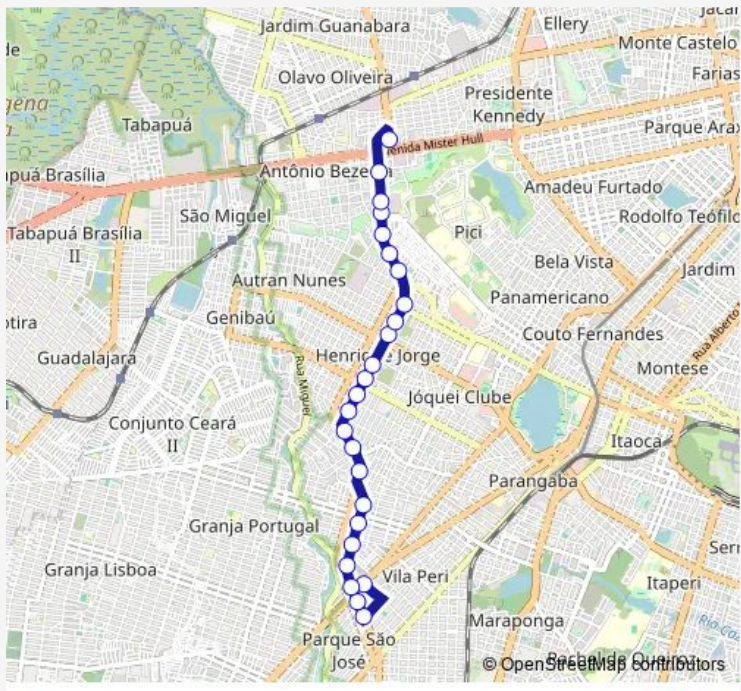

Bus 97-Antônio Bezerra/Siqueira Antônio Bezerra/Siqueira

[Go to website](#)

Direction
 Praça Terminal Siqueira, Sn — Praça Terminal Antonio Bezerra, Sn
 25 stops
[Open route schedule](#)

- Praça Terminal Siqueira, Sn
- RUA Raimundo Nery, 549
- RUA Raimundo Nery, 737
- RUA Agamenon, Sn
- RUA Agamenon, 278 B
- RUA Anselmo Nogueira, 677
- RUA Anselmo Nogueira, 430
- RUA Anselmo Nogueira, 99
- RUA Anselmo Nogueira, 178
- RUA Cacilda Becker, 261
- RUA Cacilda Becker, 497
- RUA PRO Heribaldo Costa, 2037
- RUA PRO Heribaldo Costa, 1761
- RUA PRO Heribaldo Costa, 1360
- RUA PRO Heribaldo Costa, 1365
- RUA PRO Heribaldo Costa, 892
- RUA PRO Heribaldo Costa, 681
- RUA Heribaldo Costa, Sn
- RUA Matos Dourado, Sn
- RUA Matos Dourado, 300 A
- RUA Matos Dourado, 1349

Route schedule
 Praça Terminal Siqueira, Sn — Praça Terminal Antonio Bezerra, Sn

Monday	05:00-22:21
Tuesday	05:00-22:21
Wednesday	05:00-22:21
Thursday	05:00-22:21
Friday	05:00-22:21
Saturday	05:00-22:21
Sunday	—

Route info
 Direction: Praça Terminal Siqueira, Sn
 Stops: 25
 Trip Duration: 0 hour 22 min

97-Antônio Bezerra/Siqueira — Antônio Bezerra/Siqueira **BusMaps**

RUA Demérito DE Menezes, 835

RUA CEL Matos Dourado, 661

Tuesday 05:20-22:41

Wednesday 05:20-22:41

Thursday 05:20-22:41

Friday 05:20-22:41

Saturday 05:20-22:41

Sunday —

Route info

Direction: Praça Terminal Antonio Bezerra, Sn