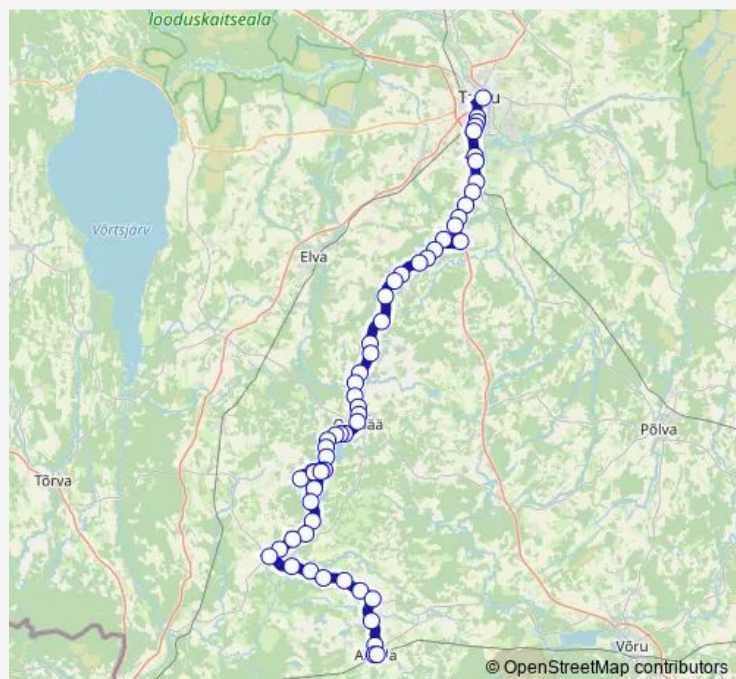

Saturday 12:00-17:20

Sunday 12:00-17:20

Route info

Direction: Tartu bussijaam

Stops: 58

Trip Duration: 1 hour 45 min

Ristimäe

Nõuni