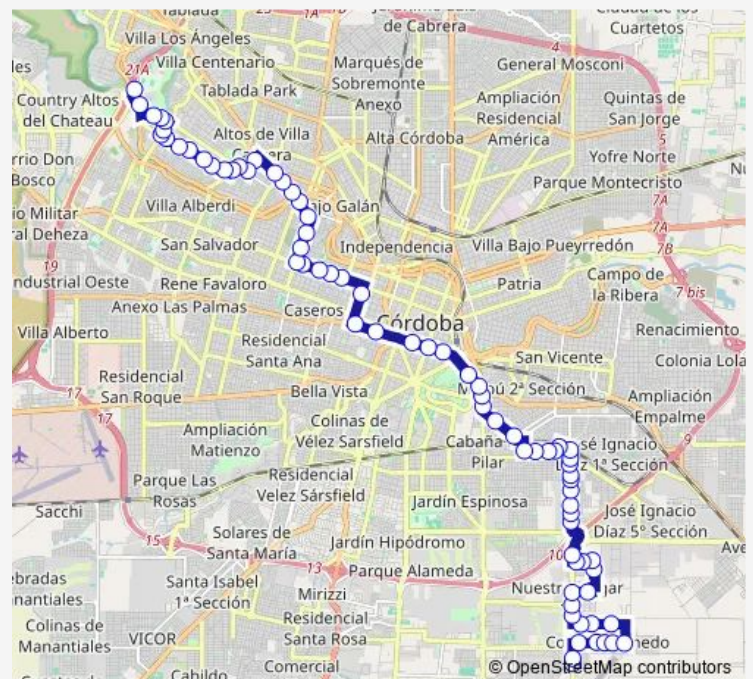

### Direction

Pasarela Ipef — AV 11 DE SEPTIEMBRE KM 4

82 stops

[Open route schedule](#)

Pasarela Ipef

Carcano 3590

Rotonda puente 15

Carlos tagle 4673

### Route schedule

Pasarela Ipef — AV 11 DE SEPTIEMBRE KM 4

Monday 07:16-22:37

Tuesday 07:16-22:37

Wednesday 07:16-22:37

Thursday 07:16-22:37

Friday 07:16-22:37

Saturday —

### Route info

Direction: Pasarela Ipef

Stops: 82

Trip Duration: 0 hour 37 min

Avenida Octavio Pinto 2747

Avenida Octavio Pinto 2470

Monseñor Miguel de Andrea 1211

Monseñor Miguel de Andrea 1015