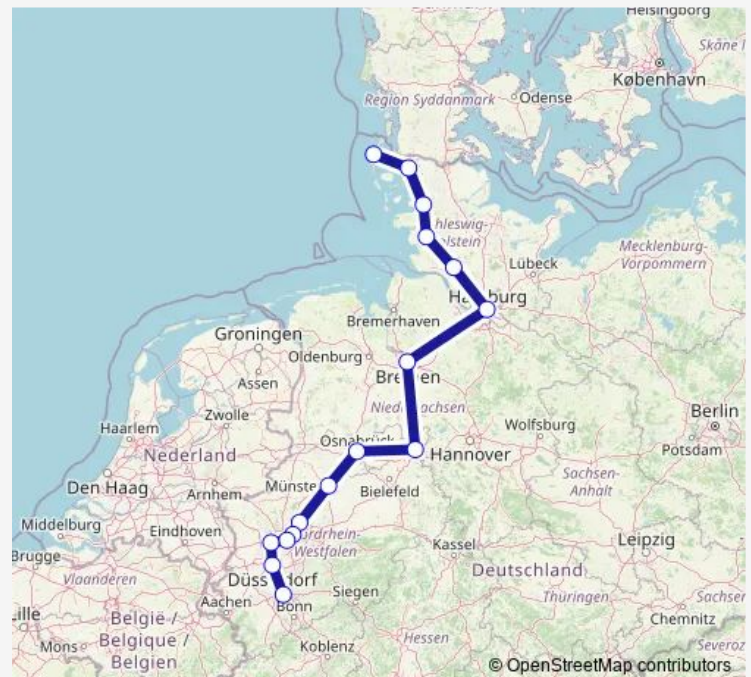

Niebüll

Husum

Heide(Holst)

Itzehoe

Hamburg Hbf

Bremen Hbf

Osnabrück Hbf

Münster Hauptbahnhof

Recklinghausen Hbf

Gelsenkirchen Hbf

Essen Hbf

Duisburg Hbf

Düsseldorf Hbf

Köln Hbf

Route schedule

Dagebüll Mole — Köln Hbf

Direction: Dagebüll Mole

Stops: 16

Trip Duration: 7 hour 17 min

Direction

Köln Hbf — Hamburg-Altona

11 stops

[Open route schedule](#)

Köln Hbf

Düsseldorf Hbf

Duisburg Hbf

Essen Hbf

Münster Hauptbahnhof

Osnabrück Hbf

Bremen Hbf

Hamburg-Harburg

Hamburg Hbf