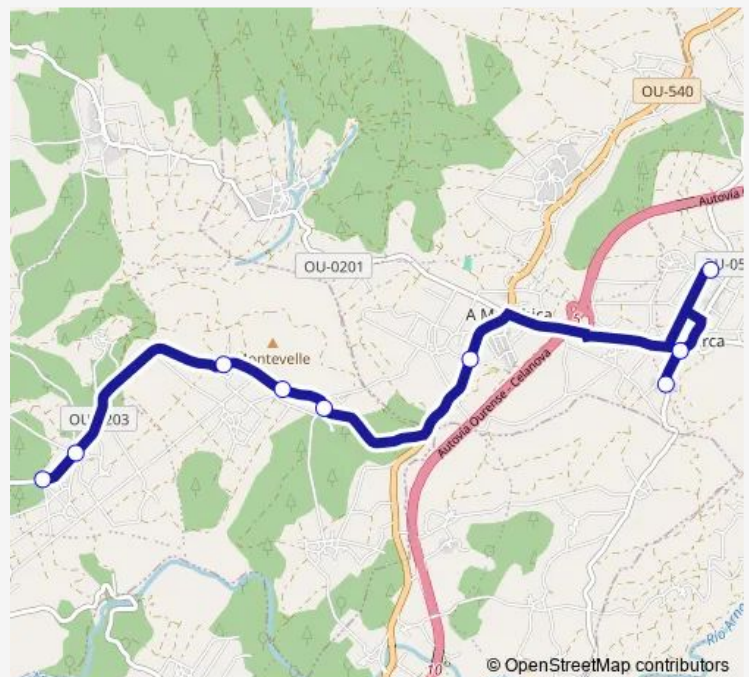

### Direction

Alto DE Espiñoso — A Merca

9 stops

[Open route schedule](#)

Alto DE Espiñoso

Espiñoso (marquesiña)

Augalevada

Muntian (Cruce)

### Route schedule

Alto DE Espiñoso — A Merca

Monday 08:58

Tuesday 08:58

Wednesday 08:58

Thursday 08:58

Friday 08:58

Saturday —

### Route info

Direction: Alto DE Espiñoso

Stops: 9

Trip Duration: 0 hour 21 min

XG603028 — A Merca-Alto de Espiñoso